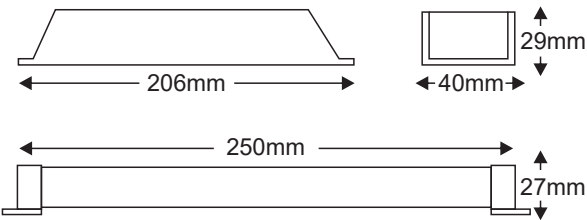

LED kit ασφαλείας - εφεδρικού φωτισμού

2 ΕΤΗ
ΕΓΓΥΗΣΗΣ
ΜΕΤΑΤΡΟΠΕΑ

1 ΕΤΟΣ
ΕΓΓΥΗΣΗΣ
ΜΠΑΤΑΡΙΑΣ

Εφαρμογή

- Κατάλληλο για τοποθέτηση σε φωτιστικά εσωτερικού χώρου

- Κόκκινη ενδεικτική λυχνία φόρτισης
- Πράσινη ενδεικτική λυχνία λειτουργίας
- Κίτρινη ενδεικτική λυχνία βλάβης
- Κουμπί δοκιμής

! Αυτό το kit εφεδρικού φωτισμού LED έχει σχεδιαστεί για συνεχή λειτουργία και μπορεί να εγκατασταθεί μόνο σε φωτιστικά με εξωτερικό τροφοδοτικό LED (όχι ενσωματωμένο)

Τεχνικά Στοιχεία

Υλικό Περιβλήματος	Πολυκαρβονικό
Τάση Εισόδου	230V AC
Τάση Εξόδου	10-80V DC
Συχνότητα Εισόδου	50~60Hz
Μέγιστη Ισχύς Εξόδου	max 6W
Μέγιστο Φορτίο	max 50W
Τύπος Λειτουργίας	Συνεχούς / Μη συνεχούς
Τύπος Μπαταρίας	6V / 1.5Ah Ni-Cd
Περίοδος Φόρτισης	24 ώρες
Αυτονομία Μπαταρίας	1.5 ώρες
Δείκτης Στεγανότητας	IP20
Θερμοκρασία Λειτουργίας	0° ~ +50°