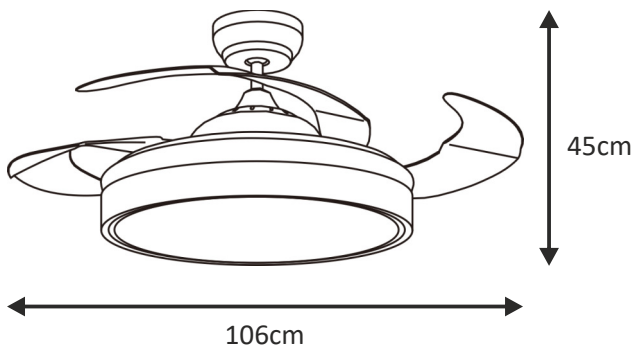

ΑΝΕΜΙΣΤΗΡΑΣ ΟΡΟΦΗΣ ΜΕ LED

Κωδικός:
FANKKWH10G

ΕΓΓΥΗΣΗ

2 χρόνια μοτέρ και led kit

Ανεμιστήρας ABS οροφής με led 36W,
6 ταχυτήτων με τηλεχειριστήριο & DC μοτέρ

ΔΙΑΣΤΑΣΕΙΣ ΠΡΟΪΟΝΤΟΣ: 45*106cm
ΣΤΟΙΧΕΙΑ ΣΥΣΚΕΥΑΣΙΑΣ: 53*27,5*53cm

Τεχνικά Στοιχεία

Διάσταση:	42" – Ø132 εκατοστά
Καθαρό βάρος:	3,5kgs
Μικτό βάρος:	4kgs
Περιοχή κάλυψης:	Για χώρο έως 20τμ
Χρώμα ανεμιστήρα:	Λευκό
Χρώμα πτερυγίων:	Διάφανο
Αριθμός πτερυγίων:	3
Υλικό πτερυγίων:	ABS
Τύπος & ισχύς μοτέρ:	DC 35W
Τάση λειτουργίας:	230V
Ταχύτητες:	6
Χρονοδιακόπτης:	1/2/4/8H
Κατανάλωση 6h ταχύτητα:	35W
Περιστροφές 6h ταχύτητα:	230
Πηγή φωτός:	36W LED 3CCT (3000K-4000K-6000K)
Περιστροφή πτερυγίων:	Αντίστροφη λειτουργία χειμώνα / καλοκαίρι
Τύπος χειρισμού/ελέγχου:	Τηλεχειριστήριο
Στάθμη θορύβου:	Max. Db(A) <45
Κλάση προστασίας:	Class I 
Βαθμός προστασίας IP:	IP20

PRODUCT DIMENSIONS: 45*106cm

PACKING SIZE (FOR REFERENCE): 53*27,5*53cm

Technical Data

Dimension: **42" – Ø132cm diameter**

Net weight: **3.5kgs**

Gross weight: **4kgs**

Cover area: **Space < 20 m2**

Fan color: **White**