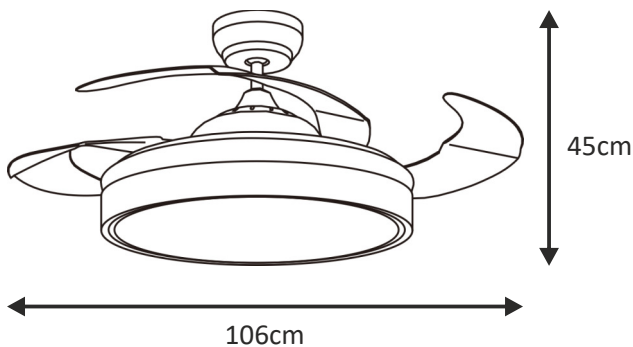

Τεχνικά Στοιχεία

Διάσταση:	42" – Ø132 εκατοστά
Καθαρό βάρος:	3,5kgs
Μικτό βάρος:	4kgs
Περιοχή κάλυψης:	Για χώρο έως 20τμ
Χρώμα ανεμιστήρα:	Λευκό
Χρώμα πτερυγίων:	Διάφανο
Αριθμός πτερυγίων:	3
Υλικό πτερυγίων:	ABS
Τύπος & ισχύς μοτέρ:	DC 35W
Τάση λειτουργίας:	230V
Ταχύτητες:	6
Χρονοδιακόπτης:	1/2/4/8H
Κατανάλωση 6h ταχύτητα:	35W
Περιστροφές 6h ταχύτητα:	230
Πηγή φωτός:	36W LED 3CCT (3000K-4000K-6000K)
Περιστροφή πτερυγίων:	Αντίστροφη λειτουργία χειμώνα / καλοκαίρι
Τύπος χειρισμού/ελέγχου:	Τηλεχειριστήριο
Στάθμη θορύβου:	Max. Db(A) <45
Κλάση προστασίας:	Class I 
Βαθμός προστασίας IP:	IP20

PRODUCT DIMENSIONS: 45*106cm

PACKING SIZE (FOR REFERENCE): 53*27,5*53cm

Technical Data

Dimension: **42" – Ø132cm diameter**

Net weight: **3.5kgs**

Gross weight: **4kgs**

Cover area: **Space < 20 m2**

Fan color: **White**