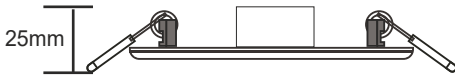

LED ΧΩΝΕΥΤΟ ΣΤΡΟΓΓΥΛΟ ΦΩΤΙΣΤΙΚΟ

Κωδικός:
FLEXI1940RW

2 ΕΤΗ
ΕΓΓΥΗΣΗΣ

Εφαρμογή

- Κατάλληλο για τοποθέτηση σε εσωτερικό χώρο

Μεταβαλλόμενη κοπή εγκατάστασης

Τεχνικά Στοιχεία

Υλικό Περιβλήματος	Χυτό αλουμίνιο + Ατσάλι
Υλικό Οπτικού Συστήματος	Οπάλ Πολυκαρβονικό
Χρώμα	Λευκό
Τάση Εισόδου	230V AC
Συχνότητα Εισόδου	50~60Hz
Συνολική Ισχύς	19W
Τύπος LED	SMD (LM80)
Διάρκεια Ζωής	30.000 ώρες
Κατηγορία Προστασίας	CLASS II 
Δείκτης Στεγανότητας	IP20
LED Τροφοδοτικό	Ναι (Εξωτερικό)
Ρυθμιζ. Φωτεινότητα	Όχι
Αντικαταστάσιμο LED / Τροφοδοτικό	Όχι / Ναι

Φωτομετρικά Στοιχεία

Θερμοκρασία Χρώματος	4000K
Φωτεινή Ροή	1500Lm
Διάχυση Φωτεινής Δέσμης	120°
Δείκτης Χρωματ. Απόδοσης	≥80

Ενεργειακά Στοιχεία

Ενεργειακή Κλάση	E
Κατανάλωση Ενέργειας	19.0 kWh/1000h

Τα τεχνικά στοιχεία του προϊόντος ενδέχεται να διαφέρουν από τα αναγραφόμενα +/- 10%