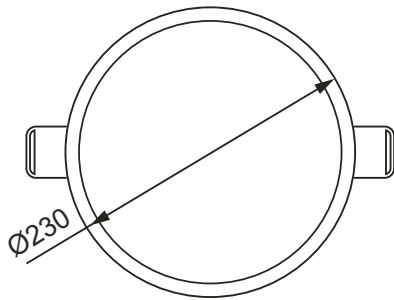

LED ΧΩΝΕΥΤΟ ΣΤΡΟΓΓΥΛΟ ΦΩΤΙΣΤΙΚΟ

Κωδικός:
FLEXI1940RW

2 ΕΤΗ
ΕΓΓΥΗΣΗΣ

Εφαρμογή

- Κατάλληλο για τοποθέτηση σε εσωτερικό χώρο

Μεταβαλλόμενη κοπή εγκατάστασης

Τεχνικά Στοιχεία

Υλικό Περιβλήματος	Χυτό αλουμίνιο + Ατσάλι
Υλικό Οπτικού Συστήματος	Οπάλ Πολυκαρβονικό
Χρώμα	Λευκό
Τάση Εισόδου	230V AC
Συχνότητα Εισόδου	50~60Hz
Συνολική Ισχύς	19W
Τύπος LED	SMD (LM80)
Διάρκεια Ζωής	30.000 ώρες
Κατηγορία Προστασίας	CLASS II 
Δείκτης Στεγανότητας	IP20
LED Τροφοδοτικό	Ναι (Εξωτερικό)
Ρυθμιζ. Φωτεινότητα	Όχι
Αντικαταστάσιμο LED / Τροφοδοτικό	Όχι / Ναι

Φωτομετρικά Στοιχεία

Θερμοκρασία Χρώματος	4000K
Φωτεινή Ροή	1500Lm
Διάχυση Φωτεινής Δέσμης	120°
Δείκτης Χρωματ. Απόδοσης	≥80

Ενεργειακά Στοιχεία

Ενεργειακή Κλάση	E
Κατανάλωση Ενέργειας	19.0 kWh/1000h

Τα τεχνικά στοιχεία του προϊόντος ενδέχεται να διαφέρουν από τα αναγραφόμενα +/- 10%