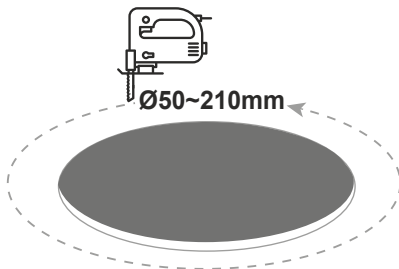

LED ΧΩΝΕΥΤΟ ΣΤΡΟΓΓΥΛΟ ΦΩΤΙΣΤΙΚΟ

Κωδικός:
FLEXI1940RW

2 ΕΤΗ
ΕΓΓΥΗΣΗΣ

Εφαρμογή

- Κατάλληλο για τοποθέτηση σε εσωτερικό χώρο

Μεταβαλλόμενη κοπή εγκατάστασης

Τεχνικά Στοιχεία

Υλικό Περιβλήματος	Χυτό αλουμίνιο + Ατσάλι
Υλικό Οπτικού Συστήματος	Οπάλ Πολυκαρβονικό
Χρώμα	Λευκό
Τάση Εισόδου	230V AC
Συχνότητα Εισόδου	50~60Hz
Συνολική Ισχύς	19W
Τύπος LED	SMD (LM80)
Διάρκεια Ζωής	30.000 ώρες
Κατηγορία Προστασίας	CLASS II 
Δείκτης Στεγανότητας	IP20
LED Τροφοδοτικό	Ναι (Εξωτερικό)
Ρυθμιζ. Φωτεινότητα	Όχι
Αντικαταστάσιμο LED / Τροφοδοτικό	Όχι / Ναι

Φωτομετρικά Στοιχεία

Θερμοκρασία Χρώματος	4000K
Φωτεινή Ροή	1500Lm
Διάχυση Φωτεινής Δέσμης	120°
Δείκτης Χρωματ. Απόδοσης	≥80

Ενεργειακά Στοιχεία

Ενεργειακή Κλάση	E
Κατανάλωση Ενέργειας	19.0 kWh/1000h

Τα τεχνικά στοιχεία του προϊόντος ενδέχεται να διαφέρουν από τα αναγραφόμενα +/- 10%