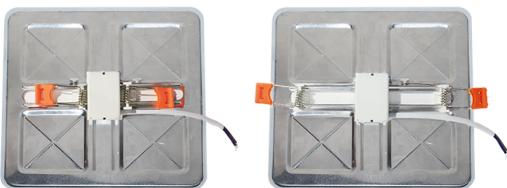

## LED ΧΩΝΕΥΤΟ ΣΤΡΟΓΓΥΛΟ ΤΕΤΡΑΓΩΝΟ

Κωδικός:  
**FLEXI1960SW**

**2** ΕΤΗ  
ΕΓΓΥΗΣΗΣ

### Εφαρμογή

- Κατάλληλο για τοποθέτηση σε εσωτερικό χώρο

### Μεταβαλλόμενη κοπή εγκατάστασης

### Τεχνικά Στοιχεία

Υλικό Περιβλήματος	<b>Χυτό αλουμίνιο + Ατσάλι</b>
Υλικό Οπτικού Συστήματος	<b>Οπάλ Πολυκαρβονικό</b>
Χρώμα	<b>Λευκό</b>
Τάση Εισόδου	<b>230V AC</b>
Συχνότητα Εισόδου	<b>50~60Hz</b>
Συνολική Ισχύς	<b>19W</b>
Τύπος LED	<b>SMD</b>
Διάρκεια Ζωής	<b>30.000 ώρες</b>
Κατηγορία Προστασίας	<b>CLASS II</b> 
Δείκτης Στεγανότητας	<b>IP20</b>
LED Τροφοδοτικό	<b>Ναι (Εξωτερικό)</b>
Ρυθμιζ. Φωτεινότητα	<b>Όχι</b>
Αντικαταστάσιμο LED / Τροφοδοτικό	<b>Όχι / Ναι</b>