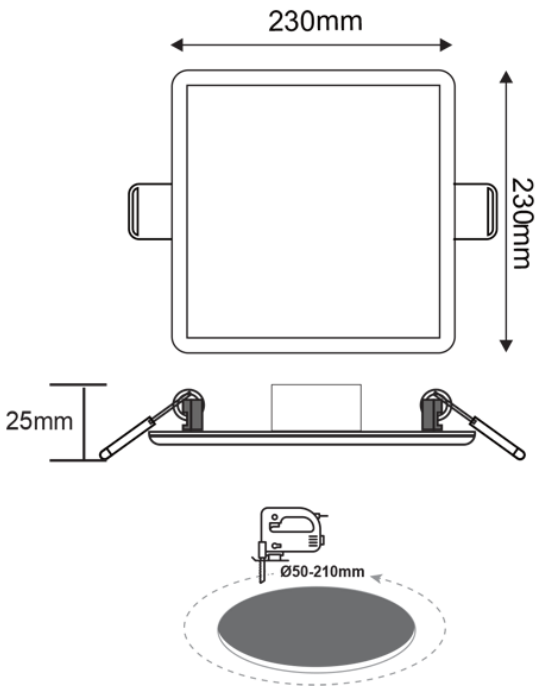

### Εφαρμογή

- Κατάλληλο για τοποθέτηση σε εσωτερικό χώρο

### Τεχνικά Στοιχεία

Υλικό Περιβλήματος	<b>Χυτό αλουμίνιο + Ατσάλι</b>
Υλικό Οπτικού Συστήματος	<b>Οπάλ Πολυκαρβονικό</b>
Χρώμα	<b>Λευκό</b>
Τάση Εισόδου	<b>230V AC</b>
Συχνότητα Εισόδου	<b>50~60Hz</b>
Συνολική Ισχύς	<b>19W</b>
Τύπος LED	<b>SMD</b>
Διάρκεια Ζωής	<b>30.000 ώρες</b>
Κατηγορία Προστασίας	<b>CLASS II</b> 
Δείκτης Στεγανότητας	<b>IP20</b>
LED Τροφοδοτικό	<b>Ναι (Εξωτερικό)</b>
Ρυθμιζ. Φωτεινότητα	<b>Όχι</b>
Αντικαταστάσιμο LED / Τροφοδοτικό	<b>Όχι / Ναι</b>