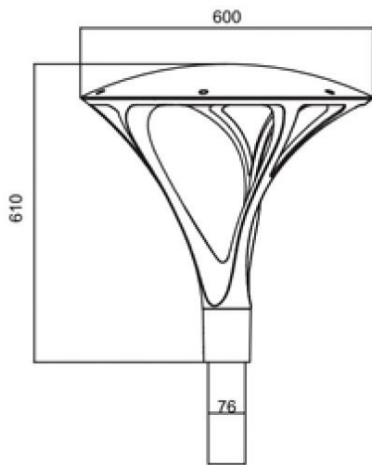

Κωδικός:

**FLORENCE6040**

**LED SMD ΦΩΤΙΣΤΙΚΟ ΚΟΡΥΦΗΣ**

**5** ΕΤΗ  
ΕΓΓΥΗΣΗΣ

**Εφαρμογή**

- Κατάλληλο για φωτισμό πλατείας

**Τεχνικά Στοιχεία**

Υλικό Περιβλήματος **Χυτό αλουμίνιο**

Υλικό Οπτικού Συστήματος **Πολυκαρβονικό+Γυαλί**

Χρώμα **Γκρι**

Τάση Εισόδου **230V AC**

Συχνότητα Εισόδου **50~60Hz**

Συνολική Ισχύς **60W**

Τύπος LED **SMD (LM80)**

Διάρκεια Ζωής **50.000 ώρες**

Κατηγορία Προστασίας **CLASS I**