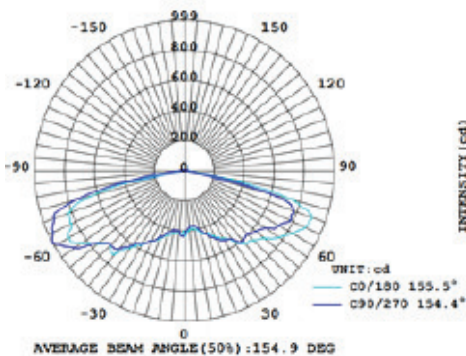

Κωδικός:

**FLORENCE6040**

**LED SMD ΦΩΤΙΣΤΙΚΟ ΚΟΡΥΦΗΣ**

**5** ΕΤΗ  
ΕΓΓΥΗΣΗΣ

**Εφαρμογή**

- Κατάλληλο για φωτισμό πλατείας

**Τεχνικά Στοιχεία**

Υλικό Περιβλήματος **Χυτό αλουμίνιο**

Υλικό Οπτικού Συστήματος **Πολυκαρβονικό+Γυαλί**

Χρώμα **Γκρι**

Τάση Εισόδου **230V AC**

Συχνότητα Εισόδου **50~60Hz**

Συνολική Ισχύς **60W**

Τύπος LED **SMD (LM80)**

Διάρκεια Ζωής **50.000 ώρες**

Κατηγορία Προστασίας **CLASS I**

**Φωτομετρικά Στοιχεία**

Θερμοκρασία Χρώματος **4000K**

Φωτεινή Ροή **5600Lm**

Διάχυση Φωτεινής Δέσμης **120°**

Δείκτης Χρωματ. Απόδοσης **≥80**

**Ενεργειακά Στοιχεία**

Ενεργειακή Κλάση **F**

Κατανάλωση Ενέργειας **60.0 kWh/1000h**