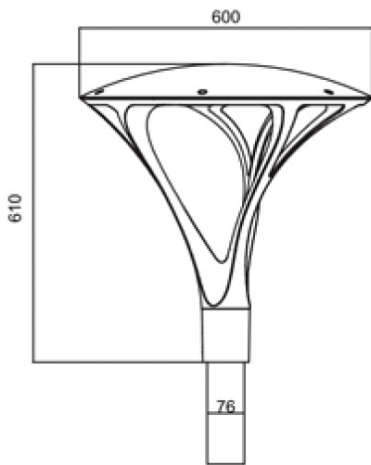

LED SMD ΦΩΤΙΣΤΙΚΟ ΚΟΡΥΦΗΣ

Κωδικός:
FLORENCE6040

5 ΕΤΗ
ΕΓΓΥΗΣΗΣ

Εφαρμογή

- Κατάλληλο για φωτισμό πλατείας

Τεχνικά Στοιχεία

Υλικό Περιβλήματος	Χυτό αλουμίνιο
Υλικό Οπτικού Συστήματος	Πολυκαρβονικό+Γυαλί
Χρώμα	Γκρι
Τάση Εισόδου	230V AC
Συχνότητα Εισόδου	50~60Hz
Συνολική Ισχύς	60W
Τύπος LED	SMD (LM80)
Διάρκεια Ζωής	50.000 ώρες
Κατηγορία Προστασίας	CLASS I 
Δείκτης Στεγανότητας	IP66
Βαθμός Μηχανικής Κρούσης	IK08
Αντικεραυνική Προστασία	10kV
Θερμοκρασία Λειτουργίας	-30°~+45°C
Dimming	1-10V
Τροφοδοτικό LED	Ναι (Εσωτερικό)
Αντικαταστάσιμο LED / Τροφοδοτικό	Ναι / Ναι

Φωτομετρικά Στοιχεία

Θερμοκρασία Χρώματος	4000K
Φωτεινή Ροή	5600Lm
Διάχυση Φωτεινής Δέσμης	120°
Δείκτης Χρωματ. Απόδοσης	≥80

Ενεργειακά Στοιχεία

Ενεργειακή Κλάση	F
Κατανάλωση Ενέργειας	60.0 kWh/1000h

Τα τεχνικά στοιχεία του προϊόντος ενδέχεται να διαφέρουν από τα αναγραφόμενα +/- 10%