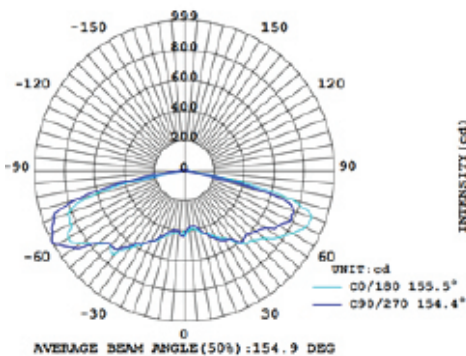

LED SMD ΦΩΤΙΣΤΙΚΟ ΚΟΡΥΦΗΣ

Κωδικός:
FLORENCE6040

5 ΕΤΗ
ΕΓΓΥΗΣΗΣ

Εφαρμογή

- Κατάλληλο για φωτισμό πλατείας

Τεχνικά Στοιχεία

Υλικό Περιβλήματος	Χυτό αλουμίνιο
Υλικό Οπτικού Συστήματος	Πολυκαρβονικό+Γυαλί
Χρώμα	Γκρι
Τάση Εισόδου	230V AC
Συχνότητα Εισόδου	50~60Hz
Συνολική Ισχύς	60W
Τύπος LED	SMD (LM80)
Διάρκεια Ζωής	50.000 ώρες
Κατηγορία Προστασίας	CLASS I 
Δείκτης Στεγανότητας	IP66
Βαθμός Μηχανικής Κρούσης	IK08
Αντικεραυνική Προστασία	10kV
Θερμοκρασία Λειτουργίας	-30°~+45°C
Dimming	1-10V
Τροφοδοτικό LED	Ναι (Εσωτερικό)
Αντικαταστάσιμο LED / Τροφοδοτικό	Ναι / Ναι

Φωτομετρικά Στοιχεία

Θερμοκρασία Χρώματος	4000K
Φωτεινή Ροή	5600Lm
Διάχυση Φωτεινής Δέσμης	120°
Δείκτης Χρωματ. Απόδοσης	≥80

Ενεργειακά Στοιχεία

Ενεργειακή Κλάση	F
Κατανάλωση Ενέργειας	60.0 kWh/1000h

Τα τεχνικά στοιχεία του προϊόντος ενδέχεται να διαφέρουν από τα αναγραφόμενα +/- 10%