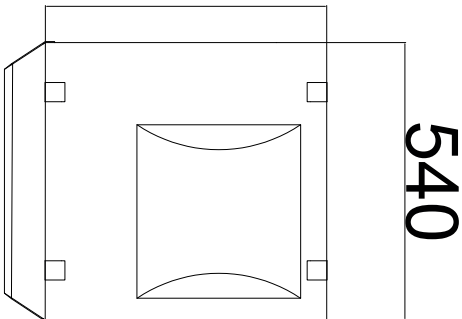

## ΣΥΜΜΕΤΡΙΚΟΣ ΠΡΟΒΟΛΕΑΣ ΝΑΤΡΙΟΥ

Κωδικός:  
**FYGT3311INC**

### Τεχνικά Στοιχεία

- Κατασκευασμένος από αλουμίνιο
- Πυρίμαχο επίπεδο γυαλί
- Κυψελιοειδής αντανακλαστήρας
- Στεγανότητας IP65
- Δέχεται λαμπτήρα E40

Τα τεχνικά στοιχεία του προϊόντος ενδέχεται να διαφέρουν από τα αναγραφόμενα +/- 10%