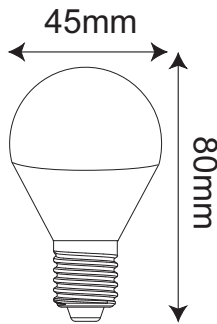

SMD LED ΣΦΑΙΡΙΚΗ E14

Κωδικός:
G45514CW

Τεχνικά Στοιχεία

Υλικό Περιβλήματος	Πλαστικό
Τάση Εισόδου	230V AC
Συχνότητα Εισόδου	50Hz
Τύπος Ντουί	E14
Συνολική Ισχύς	5W
Διάρκεια Ζωής	30.000 ώρες
Βαθμός Στεγανότητας	IP20
Περιεκτικότητα σε Υδράργυρο	0%

Φωτομετρικά Στοιχεία

Θερμοκρασία Χρώματος	6000K
Φωτεινή Ροή	470lm
Διάχυση Φωτεινής Δέσμης	180°
Δείκτης Χρωματ. Απόδοσης	Ra≥80
Ρυθμιζόμενος Φωτισμός	Όχι

Ενεργειακά Στοιχεία

Ενεργειακή Κλάση	F
------------------	---