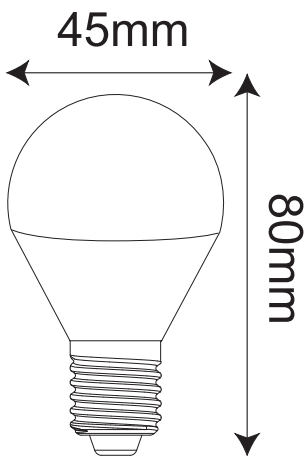

SMD LED ΣΦΑΙΡΙΚΗ E14

Κωδικός:
G45514NW

Τεχνικά Στοιχεία

Υλικό Περιβλήματος	Πλαστικό
Τάση Εισόδου	230V AC
Συχνότητα Εισόδου	50Hz
Τύπος Ντουί	E14
Συνολική Ισχύς	5W
Διάρκεια Ζωής	30.000 ώρες
Βαθμός Στεγανότητας	IP20
Περιεκτικότητα σε Υδράργυρο	0%

Φωτομετρικά Στοιχεία

Θερμοκρασία Χρώματος	4000K
Φωτεινή Ροή	450lm
Διάχυση Φωτεινής Δέσμης	180°
Δείκτης Χρωματ. Απόδοσης	Ra≥80
Ρυθμιζόμενος Φωτισμός	Όχι

Ενεργειακά Στοιχεία

Ενεργειακή Κλάση	F
------------------	---