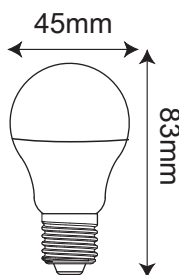

ΛΑΜΠΤΗΡΑΣ SMD LED E27 ΣΦΑΙΡΙΚΟΣ

Κωδικός:
G45727CW

2 ΕΤΗ
ΕΓΓΥΗΣΗΣ

Τεχνικά Στοιχεία

Υλικό Περιβλήματος	Πλαστικό
Τάση Εισόδου	230V AC
Συχνότητα Εισόδου	50Hz
Τύπος Ντουί	E27
Συνολική Ισχύς	7W
Διάρκεια Ζωής	30.000 ώρες
Βαθμός Στεγανότητας	IP20
Περιεκτικότητα σε Υδράργυρο	0%

Φωτομετρικά Στοιχεία

Θερμοκρασία Χρώματος	6000K
Φωτεινή Ροή	600Lm
Διάχυση Φωτεινής Δέσμης	180°
Δείκτης Χρωματ. Απόδοσης	Ra≥80
Ρυθμιζόμενος Φωτισμός	Όχι

Ενεργειακά στοιχεία

Ενεργειακή Κλάση	G
------------------	---