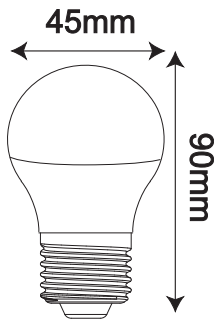

SMD LED ΣΦΑΙΡΙΚΗ E27

Κωδικός:
G45827CW

Τεχνικά Στοιχεία

Υλικό Περιβλήματος	Πλαστικό
Τάση Εισόδου	230V AC
Συχνότητα Εισόδου	50Hz
Τύπος Ντουί	E27
Συνολική Ισχύς	8W
Διάρκεια Ζωής	30.000 ώρες
Βαθμός Στεγανότητας	IP20
Περιεκτικότητα σε Υδράργυρο	0%

Φωτομετρικά Στοιχεία

Θερμοκρασία Χρώματος	6000K
Φωτεινή Ροή	750lm
Διάχυση Φωτεινής Δέσμης	180°
Δείκτης Χρωματ. Απόδοσης	Ra≥80
Ρυθμιζόμενος Φωτισμός	Όχι

Ενεργειακά Στοιχεία

Ενεργειακή Κλάση	F
------------------	---