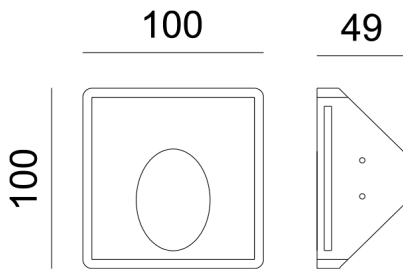

LED ΓΥΨΙΝΟ TRIMLESS Φ/Σ MAVIS

Τεχνικά Στοιχεία

Οικογένεια	MAVIS
Δείκτης Χρωματικής Απόδοσης (CRI)	Ra=80
Τύπος Φωτιστικού	LED
Εγγύηση	2χρόνια
Διάρκεια Ζωής (Hours)	30000hrs
Τύπος LED chip	HP
Υλικό (κύριο)	Γύψος
Χρώμα (κύριο)	Λευκό
Τάση (Volt)	230VAC
Dimmable	Όχι
Ηλεκτρική Προστασία	ΚλάσηII
Ισχύς	1,5W
Θερμοκρασία Χρώματος (Kelvin)	3000K
Χρώμα Φωτός	ΘερμόΛευκό
Δέσμη Φωτισμού/ Κατεύθυνση	60°-Μονήκατεύθυνσηφωτός
Φωτεινή Ροή (Lumen)	150lm
IP- Δείκτης Προστασίας από Υγρά και Σκόνη	IP20
Ενεργειακή Κλάση	G

Τα τεχνικά στοιχεία του προϊόντος ενδέχεται να διαφέρουν από τα αναγραφόμενα +/- 10%
Ο λαμπτήρας δεν συμπεριλαμβάνεται