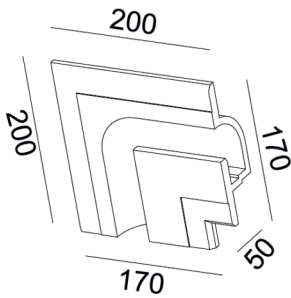

ΓΥΨΙΝΟ TRIMLESS ΦΩΤΙΣΤΙΚΟ ANDIE

Κωδικός:
G8018LW

Τεχνικά Στοιχεία

IP- Δείκτης Προστασίας από Υγρά και Σκόνη	IP20
Οικογένεια	ANDIE
Εγκατάσταση	Trimless
Χρώμα (κύριο)	Λευκό
Υλικό (κύριο)	Γύψος
Τύπος Φωτιστικού	Συμβατικό