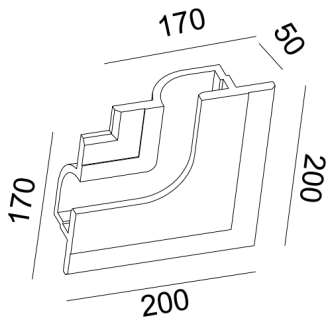

ΓΥΨΙΝΟ TRIMLESS ΦΩΤΙΣΤΙΚΟ ANDIE

Κωδικός:
G8018RW

Τεχνικά Στοιχεία

IP- Δείκτης Προστασίας από Υγρά και Σκόνη	IP20
Οικογένεια	ANDIE
Εγκατάσταση	Trimless
Χρώμα (κύριο)	Λευκό
Υλικό (κύριο)	Γύψος
Τύπος Φωτιστικού	Συμβατικό

The technical data of the product may differ from the listed +/- 10%