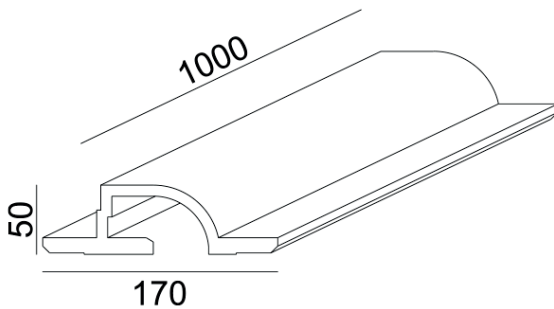

ΓΥΨΙΝΟ TRIMLESS ΓΡΑΜΜΙΚΟ ΦΩΤΙΣΤΙΚΟ ANDIE

Τεχνικά Στοιχεία

IP- Δείκτης Προστασίας από Υγρά και Σκόνη	IP20
Οικογένεια	ANDIE
Εγκατάσταση	Trimless
Χρώμα (κύριο)	Λευκό
Υλικό (κύριο)	Γύψος
Τύπος Φωτιστικού	Συμβατικό