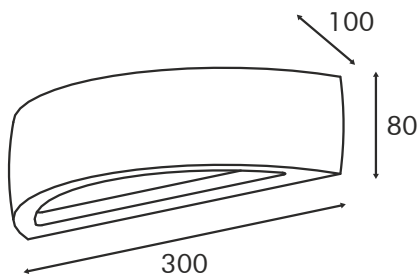

Τα τεχνικά στοιχεία του προϊόντος ενδέχεται να διαφέρουν από τα αναγραφόμενα +/- 10%

ΑΠΟΣΤΟΛΙΔΗΣ Α.Ε.Β.Ε.

ΒΙ.Π.Ε. Σερρών | 62100 Σέρρες, Ελλάδα

T. +30 23210 77020-21 | F. +30 23210 77022

info@acalight.gr | www.acalight.gr