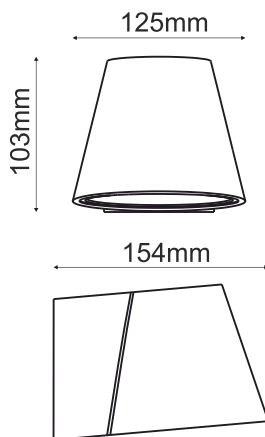

ΕΠΙΤΟΙΧΟ ΦΩΤΙΣΤΙΚΟ

Κωδικός:
G85441W

Τεχνικά Στοιχεία

Υλικό Περιβλήματος **Γύψος + Ατσάλι**

Χρώμα **Λευκό**

Τάση Εισόδου **230V AC**

Συχνότητα Εισόδου **50~60Hz**

Τύπος Ντουί **1xG9 (max. 40W)**

Κατηγορία Προστασίας **CLASS I** 

Δείκτης Στεγανότητας **IP20**

Δέσμη Φωτισμού / Κατεύθυνση **Μονή Κατεύθυνση Φωτισμού**

Εφαρμογή

Αυτό το φωτιστικό είναι κατάλληλο για τοποθέτηση σε εσωτερικό χώρο.

Τα τεχνικά στοιχεία του προϊόντος ενδέχεται να διαφέρουν από τα αναγραφόμενα +/- 10%