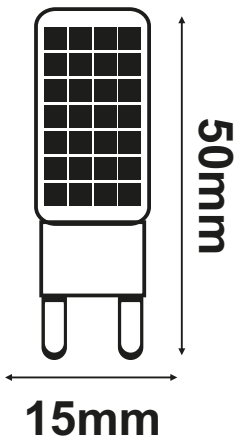

Ενεργειακά Στοιχεία

Ενεργειακή Κλάση G

Τα τεχνικά στοιχεία του προϊόντος ενδέχεται να διαφέρουν από τα αναγραφόμενα +/- 10%