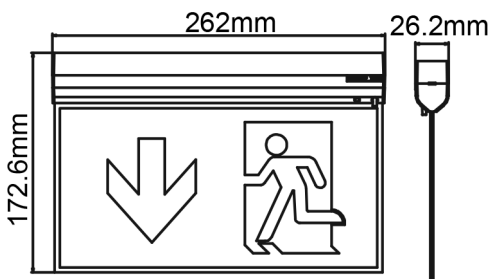

LED ΦΩΤΙΣΤΙΚΟ ΑΣΦΑΛΕΙΑΣ-ΕΦΕΔΡΙΚΟΥ

2 ΕΤΗ
ΕΓΓΥΗΣΗΣ

Εφαρμογή

- Αυτό το φωτιστικό είναι κατάλληλο για τοποθέτηση σε εσωτερικό χώρο

Τεχνικά Στοιχεία

Υλικό Περιβλήματος	Πολυκαρβονικό
Χρώμα	Λευκό
Τάση Εισόδου	230V AC
Συχνότητα Εισόδου	50~60Hz
Συνολική Ισχύς	0.4W
Τύπος LED	SMD (LM80)
Διάρκεια Ζωής	30.000 ώρες
Κατηγορία Προστασίας	CLASS II
Λειτουργία	Συνεχής / Μη συνεχής
Μπαταρία	3.2V / 0.6Ah LiFePO4
Αυτονομία Μπαταρίας	3 ώρες
Δείκτης Στεγανότητας	IP20
Θερμοκρασία Λειτουργίας	5° ~ +45°
Τροφοδοτικό LED	Ναι (εσωτερικό)
Ρυθμιζόμενη Φωτεινότητα	Όχι
Αντικαταστάσιμο LED / Τροφοδοτικό	Όχι / Όχι
Μέγιστη Απόσταση Θέσης	25μ
Κουμπί Δοκιμής	Ναι

Φωτομετρικά Στοιχεία

Color Temperature	6000K
Color Rendering Index (Ra)	≥80

Ενεργειακά Στοιχεία

Κατανάλωση Ενέργειας	0.4 kWh/1000h
----------------------	----------------------

Τα τεχνικά στοιχεία του προϊόντος ενδέχεται να διαφέρουν από τα αναγραφόμενα +/- 10%