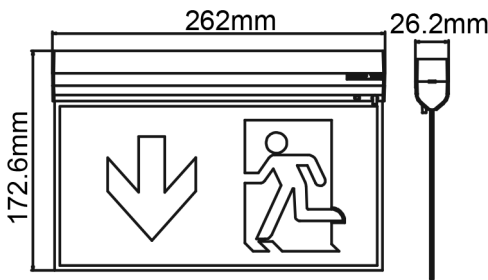

LED ΦΩΤΙΣΤΙΚΟ ΑΣΦΑΛΕΙΑΣ-ΕΦΕΔΡΙΚΟΥ

2 ΕΤΗ
ΕΓΓΥΗΣΗΣ

Εφαρμογή

- Αυτό το φωτιστικό είναι κατάλληλο για τοποθέτηση σε εσωτερικό χώρο

Τεχνικά Στοιχεία

Υλικό Περιβλήματος	Πολυκαρβονικό
Χρώμα	Λευκό
Τάση Εισόδου	230V AC
Συχνότητα Εισόδου	50~60Hz
Συνολική Ισχύς	0.4W
Τύπος LED	SMD (LM80)
Διάρκεια Ζωής	30.000 ώρες
Κατηγορία Προστασίας	CLASS II 
Λειτουργία	Συνεχής / Μη συνεχής
Μπαταρία	3.2V / 0.6Ah LiFePO4
Αυτονομία Μπαταρίας	3 ώρες
Δείκτης Στεγανότητας	IP20
Θερμοκρασία Λειτουργίας	5° ~ +45°
Τροφοδοτικό LED	Ναι (εσωτερικό)
Ρυθμιζόμενη Φωτεινότητα	Όχι
Αντικαταστάσιμο LED / Τροφοδοτικό	Όχι / Όχι
Μέγιστη Απόσταση Θέσης	25μ
Κουμπί Δοκιμής	Ναι

Φωτομετρικά Στοιχεία

Color Temperature	6000K
Color Rendering Index (Ra)	≥80

Ενεργειακά Στοιχεία

Κατανάλωση Ενέργειας	0.4 kWh/1000h
----------------------	----------------------

Τα τεχνικά στοιχεία του προϊόντος ενδέχεται να διαφέρουν από τα αναγραφόμενα +/- 10%