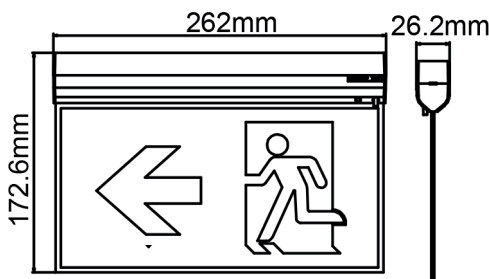

LED ΦΩΤΙΣΤΙΚΟ ΑΣΦΑΛΕΙΑΣ-ΕΦΕΔΡΙΚΟΥ (ΔΕΞΙΑ-ΑΡΙΣΤΕΡΑ)

2 ΕΤΗ
ΕΓΓΥΗΣΗΣ

Εφαρμογή

- Αυτό το φωτιστικό είναι κατάλληλο για τοποθέτηση σε εσωτερικό χώρο
- Κατεύθυνση βέλους δεξιά-αριστερά

Τεχνικά Στοιχεία

Υλικό Περιβλήματος	Πολυκαρβονικό
Χρώμα	Λευκό
Τάση Εισόδου	230V AC
Συχνότητα Εισόδου	50~60Hz
Συνολική Ισχύς	0.4W
Τύπος LED	SMD (LM80)
Διάρκεια Ζωής	30.000 ώρες
Κατηγορία Προστασίας	CLASS II
Λειτουργία	Συνεχής / Μη συνεχής
Μπαταρία	3.2V / 0.6Ah LiFePO4
Αυτονομία Μπαταρίας	3 ώρες
Δείκτης Στεγανότητας	IP20
Θερμοκρασία Λειτουργίας	5° ~ +45°
Τροφοδοτικό LED	Ναι (εσωτερικό)
Ρυθμιζόμενη Φωτεινότητα	Όχι
Αντικαταστάσιμο LED / Τροφοδοτικό	Όχι / Όχι
Μέγιστη Απόσταση Θέσης	25μ
Κουμπί Δοκιμής	Ναι

Φωτομετρικά Στοιχεία

Color Temperature	6000K
Color Rendering Index (Ra)	≥80

Ενεργειακά Στοιχεία

Κατανάλωση Ενέργειας	0.4 kWh/1000h
----------------------	----------------------

Τα τεχνικά στοιχεία του προϊόντος ενδέχεται να διαφέρουν από τα αναγραφόμενα +/- 10%