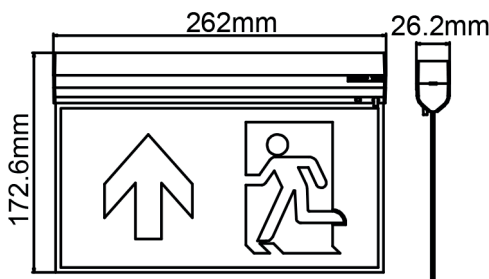

LED ΦΩΤΙΣΤΙΚΟ ΑΣΦΑΛΕΙΑΣ-ΕΦΕΔΡΙΚΟΥ (ΒΕΛΟΣ ΕΠΑΝΩ)

2 ΕΤΗ
ΕΓΓΥΗΣΗΣ

Εφαρμογή

- Αυτό το φωτιστικό είναι κατάλληλο για τοποθέτηση σε εσωτερικό χώρο

Τεχνικά Στοιχεία

Υλικό Περιβλήματος	Πολυκαρβονικό
Χρώμα	Λευκό
Τάση Εισόδου	230V AC
Συχνότητα Εισόδου	50~60Hz
Συνολική Ισχύς	0.4W
Τύπος LED	SMD (LM80)
Διάρκεια Ζωής	30.000 ώρες
Κατηγορία Προστασίας	CLASS II
Λειτουργία	Συνεχής / Μη συνεχής
Μπαταρία	3.2V / 0.6Ah LiFePO4
Αυτονομία Μπαταρίας	3 ώρες
Δείκτης Στεγανότητας	IP20
Θερμοκρασία Λειτουργίας	5° ~ +45°
Τροφοδοτικό LED	Ναι (εσωτερικό)
Ρυθμιζόμενη Φωτεινότητα	Όχι
Αντικαταστάσιμο LED / Τροφοδοτικό	Όχι / Όχι
Μέγιστη Απόσταση Θέσης	25μ
Κουμπί Δοκιμής	Ναι

Φωτομετρικά Στοιχεία

Color Temperature	6000K
Color Rendering Index (Ra)	≥80

Ενεργειακά Στοιχεία

Κατανάλωση Ενέργειας	0.4 kWh/1000h
----------------------	----------------------

Τα τεχνικά στοιχεία του προϊόντος ενδέχεται να διαφέρουν από τα αναγραφόμενα +/- 10%