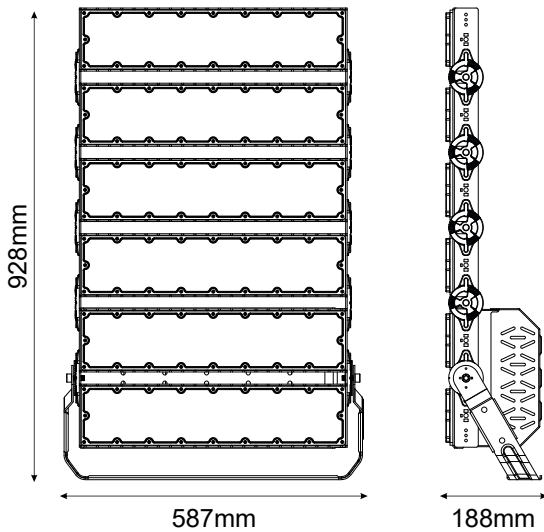

LED SMD ΠΡΟΒΟΛΕΑΣ ΥΨΗΛΗΣ ΙΣΧΥΟΣ

5 ΕΤΗ  
ΕΓΓΥΗΣΗΣ

**Εφαρμογή**

- Κατάλληλο για τοποθέτηση σε εξωτερικό χώρο
- Ενδείκνυται για φωτισμό γηπέδων

**Τεχνικά Στοιχεία**

Υλικό Φωτιστικού	Φύλλο Αλουμινίου
Υλικό Οπτικού Συστήματος	Πολυκαρβονικό
Χρώμα	Μαύρο
Τάση Εισόδου	230V AC
Συχνότητα Εισόδου	50~60Hz
Συνολική Ισχύς	1440W
Τύπος LED	PHILIPS Lumileds
Διάρκεια Ζωής	50.000 ώρες
Κατηγορία Προστασίας	CLASS I
Δείκτης Στεγανότητας	IP66
Βαθμός Κρούσης	IK10
Αντικεραμική Προστασία	10kV
Θερμοκρασία Λειτουργίας	-30° ~ +45°
LED Τροφοδοτικό	MEANWELL
Ρυθμιζ. Φωτεινότητα	Όχι
Αντικαταστάσιμο LED / Τροφοδοτικό	Ναι / Ναι

**Φωτομετρικά Στοιχεία**

Θερμοκρασία Χρώματος	5000K
Φωτεινή Ροή LED	223200Lm
Διάχυση Φωτεινής Δέσμης	20° Συμμετρική
Δείκτης Χρωματ. Απόδοσης	≥70

**Ενεργειακά Στοιχεία**

Ενεργειακή Κλάση	C
Κατανάλωση Ενέργειας	1440.0 kWh/1000h

Τα τεχνικά στοιχεία του προϊόντος ενδέχεται να διαφέρουν από τα αναγραφόμενα +/- 10%