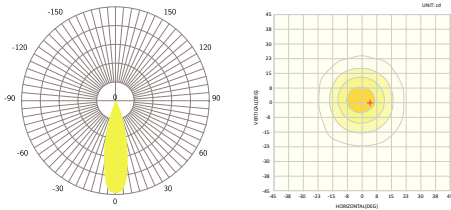

LED SMD ΠΡΟΒΟΛΕΑΣ ΥΨΗΛΗΣ ΙΣΧΥΟΣ

5 ΕΤΗ  
ΕΓΓΥΗΣΗΣ

**Εφαρμογή**

- Κατάλληλο για τοποθέτηση σε εξωτερικό χώρο
- Ενδείκνυται για φωτισμό γηπέδων

**Τεχνικά Στοιχεία**

Υλικό Φωτιστικού	Φύλλο Αλουμινίου
Υλικό Οπτικού Συστήματος	Πολυκαρβονικό
Χρώμα	Μαύρο
Τάση Εισόδου	230V AC
Συχνότητα Εισόδου	50~60Hz
Συνολική Ισχύς	1440W
Τύπος LED	PHILIPS Lumileds
Διάρκεια Ζωής	50.000 ώρες
Κατηγορία Προστασίας	CLASS I
Δείκτης Στεγανότητας	IP66
Βαθμός Κρούσης	IK10
Αντικεραμική Προστασία	10kV
Θερμοκρασία Λειτουργίας	-30° ~ +45°
LED Τροφοδοτικό	MEANWELL
Ρυθμιζ. Φωτεινότητα	Όχι
Αντικαταστάσιμο LED / Τροφοδοτικό	Ναι / Ναι

**Φωτομετρικά Στοιχεία**

Θερμοκρασία Χρώματος	5000K
Φωτεινή Ροή LED	223200Lm
Διάχυση Φωτεινής Δέσμης	20° Συμμετρική
Δείκτης Χρωματ. Απόδοσης	≥70

**Ενεργειακά Στοιχεία**

Ενεργειακή Κλάση	C
Κατανάλωση Ενέργειας	1440.0 kWh/1000h