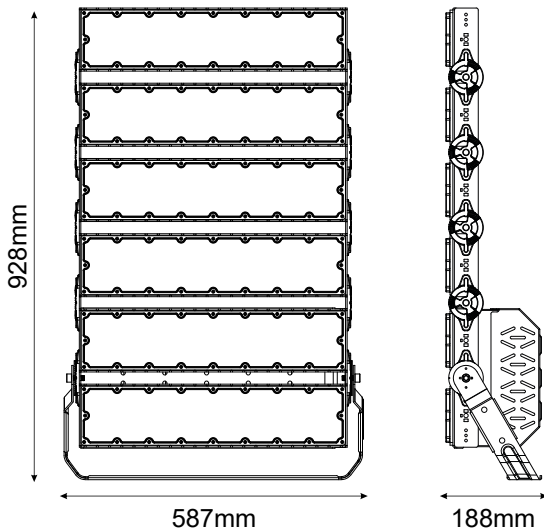

LED SMD ΠΡΟΒΟΛΕΑΣ ΥΨΗΛΗΣ ΙΣΧΥΟΣ

Κωδικός:  
**GLAD14405060**

5 ΕΤΗ  
ΕΓΓΥΗΣΗΣ

**Εφαρμογή**

- Κατάλληλο για τοποθέτηση σε εξωτερικό χώρο
- Ενδείκνυται για φωτισμό γηπέδων

**Τεχνικά Στοιχεία**

Υλικό Φωτιστικού	Φύλλο Αλουμινίου
Υλικό Οπτικού Συστήματος	Πολυκαρβονικό
Χρώμα	Μαύρο
Τάση Εισόδου	230V AC
Συχνότητα Εισόδου	50~60Hz
Συνολική Ισχύς	1440W
Τύπος LED	PHILIPS Lumileds
Διάρκεια Ζωής	50.000 ώρες
Κατηγορία Προστασίας	CLASS I
Δείκτης Στεγανότητας	IP66
Βαθμός Κρούσης	IK10
Αντικεραυνική Προστασία	10kV
Θερμοκρασία Λειτουργίας	-30° ~ +45°
LED Τροφοδοτικό	MEANWELL
Ρυθμιζ. Φωτεινότητα	Όχι
Αντικαταστάσιμο LED / Τροφοδοτικό	Ναι / Ναι

**Φωτομετρικά Στοιχεία**

Θερμοκρασία Χρώματος	5000K
Φωτεινή Ροή LED	223200Lm
Διάχυση Φωτεινής Δέσμης	60° Συμμετρική
Δείκτης Χρωματ. Απόδοσης	≥70

**Ενεργειακά Στοιχεία**

Ενεργειακή Κλάση	C
Κατανάλωση Ενέργειας	1440.0 kWh/1000h

Τα τεχνικά στοιχεία του προϊόντος ενδέχεται να διαφέρουν από τα αναγραφόμενα +/- 10%