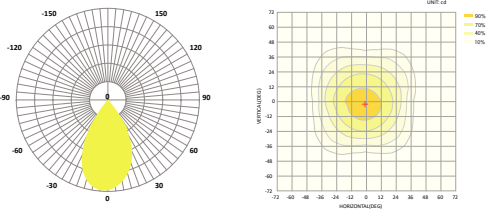

LED SMD ΠΡΟΒΟΛΕΑΣ ΥΨΗΛΗΣ ΙΣΧΥΟΣ

Κωδικός:  
**GLAD14405060**

5 ΕΤΗ  
ΕΓΓΥΗΣΗΣ

**Εφαρμογή**

- Κατάλληλο για τοποθέτηση σε εξωτερικό χώρο
- Ενδείκνυται για φωτισμό γηπέδων

**Τεχνικά Στοιχεία**

Υλικό Φωτιστικού	Φύλλο Αλουμινίου
Υλικό Οπτικού Συστήματος	Πολυκαρβονικό
Χρώμα	Μαύρο
Τάση Εισόδου	230V AC
Συχνότητα Εισόδου	50~60Hz
Συνολική Ισχύς	1440W
Τύπος LED	PHILIPS Lumileds
Διάρκεια Ζωής	50.000 ώρες
Κατηγορία Προστασίας	CLASS I
Δείκτης Στεγανότητας	IP66
Βαθμός Κρούσης	IK10
Αντικεραυνική Προστασία	10kV
Θερμοκρασία Λειτουργίας	-30° ~ +45°
LED Τροφοδοτικό	MEANWELL
Ρυθμιζ. Φωτεινότητα	Όχι
Αντικαταστάσιμο LED / Τροφοδοτικό	Ναι / Ναι

**Φωτομετρικά Στοιχεία**

Θερμοκρασία Χρώματος	5000K
Φωτεινή Ροή LED	223200Lm
Διάχυση Φωτεινής Δέσμης	60° Συμμετρική
Δείκτης Χρωματ. Απόδοσης	≥70

**Ενεργειακά Στοιχεία**

Ενεργειακή Κλάση	C
Κατανάλωση Ενέργειας	1440.0 kWh/1000h