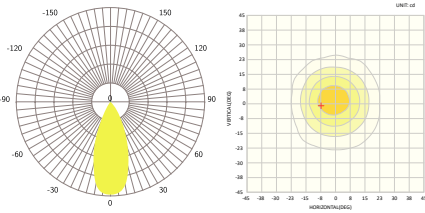

LED SMD ΠΡΟΒΟΛΕΑΣ ΥΨΗΛΗΣ ΙΣΧΥΟΣ

5 ΕΤΗ
ΕΓΓΥΗΣΗΣ

Εφαρμογή

- Κατάλληλο για τοποθέτηση σε εξωτερικό χώρο
- Ενδείκνυται για φωτισμό γηπέδων

Τεχνικά Στοιχεία

Υλικό Φωτιστικού	Φύλλο Αλουμινίου
Υλικό Οπτικού Συστήματος	Πολυκαρβονικό
Χρώμα	Μαύρο
Τάση Εισόδου	230V AC
Συχνότητα Εισόδου	50~60Hz
Συνολική Ισχύς	240W
Τύπος LED	PHILIPS LUMILEDS
Διάρκεια Ζωής	50.000 ώρες
Κατηγορία Προστασίας	CLASS I
Δείκτης Στεγανότητας	IP66
Βαθμός Κρούσης	IK10
Αντικεραυνική Προστασία	10kV
Θερμοκρασία Λειτουργίας	-40° ~ +45°
Τροφοδοτικό	MEANWELL
Ρυθμιζ. Φωτεινότητα	Όχι
Αντικαταστάσιμο LED / Τροφοδοτικό	Ναι / Ναι

Φωτομετρικά Στοιχεία

Θερμοκρασία Χρώματος	5000K
Φωτεινή Ροή LED	37200Lm
Διάχυση Φωτεινής Δέσμης	40° Συμμετρική
Δείκτης Χρωματ. Απόδοσης	≥70

Ενεργειακά Στοιχεία

Ενεργειακή Κλάση	C
Κατανάλωση Ενέργειας	240.0 kWh/1000h