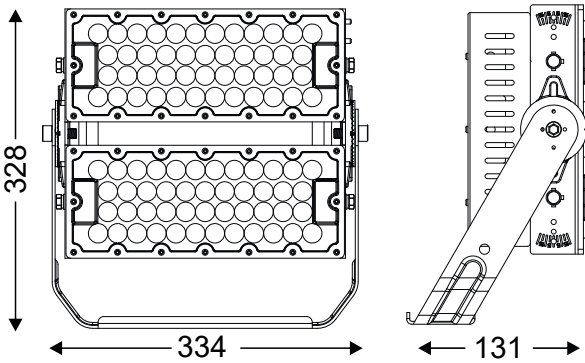

LED SMD ΠΡΟΒΟΛΕΑΣ ΥΨΗΛΗΣ ΙΣΧΥΟΣ

5 ΕΤΗ
ΕΓΓΥΗΣΗΣ

Εφαρμογή

- Κατάλληλο για τοποθέτηση σε εξωτερικό χώρο
- Ενδείκνυται για φωτισμό γηπέδων

Τεχνικά Στοιχεία

Υλικό Φωτιστικού	Φύλλο Αλουμινίου
Υλικό Οπτικού Συστήματος	Πολυκαρβονικό
Χρώμα	Μαύρο
Τάση Εισόδου	230V AC
Συχνότητα Εισόδου	50~60Hz
Συνολική Ισχύς	240W
Τύπος LED	PHILIPS LUMILEDS
Διάρκεια Ζωής	50.000 ώρες
Κατηγορία Προστασίας	CLASS I
Δείκτης Στεγανότητας	IP66
Βαθμός Κρούσης	IK10
Αντικεραυνική Προστασία	10kV
Θερμοκρασία Λειτουργίας	-40° ~ +45°
Τροφοδοτικό	MEANWELL
Ρυθμιζ. Φωτεινότητα	Όχι
Αντικαταστάσιμο LED / Τροφοδοτικό	Ναι / Ναι

Φωτομετρικά Στοιχεία

Θερμοκρασία Χρώματος	5000K
Φωτεινή Ροή LED	37200Lm
Διάχυση Φωτεινής Δέσμης	40° Συμμετρική
Δείκτης Χρωματ. Απόδοσης	≥70

Ενεργειακά Στοιχεία

Ενεργειακή Κλάση	C
Κατανάλωση Ενέργειας	240.0 kWh/1000h

Τα τεχνικά στοιχεία του προϊόντος ενδέχεται να διαφέρουν από τα αναγραφόμενα +/- 10%