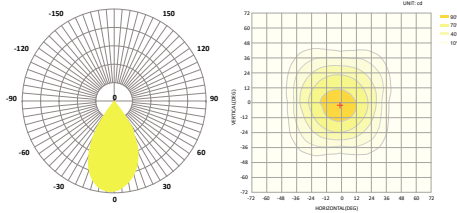

LED SMD ΠΡΟΒΟΛΕΑΣ ΥΨΗΛΗΣ ΙΣΧΥΟΣ

Κωδικός:  
**GLAD2405060**

5 ΕΤΗ  
ΕΓΓΥΗΣΗΣ

**Εφαρμογή**

- Κατάλληλο για τοποθέτηση σε εξωτερικό χώρο
- Ενδείκνυται για φωτισμό γηπέδων

**Τεχνικά Στοιχεία**

Υλικό Φωτιστικού	Φύλλο Αλουμινίου
Υλικό Οπτικού Συστήματος	Πολυκαρβονικό
Χρώμα	Μαύρο
Τάση Εισόδου	230V AC
Συχνότητα Εισόδου	50~60Hz
Συνολική Ισχύς	240W
Τύπος LED	PHILIPS LUMILEDS
Διάρκεια Ζωής	50.000 ώρες
Κατηγορία Προστασίας	CLASS I
Δείκτης Στεγανότητας	IP66
Βαθμός Κρούσης	IK10
Αντικεραυνική Προστασία	10kV
Θερμοκρασία Λειτουργίας	-40° ~ +45°
Τροφοδοτικό	MEANWELL
Ρυθμιζ. Φωτεινότητα	Όχι
Αντικαταστάσιμο LED / Τροφοδοτικό	Ναι / Ναι

**Φωτομετρικά Στοιχεία**

Θερμοκρασία Χρώματος	5000K
Φωτεινή Ροή LED	37200Lm
Διάχυση Φωτεινής Δέσμης	60° Συμμετρική
Δείκτης Χρωματ. Απόδοσης	≥70

**Ενεργειακά Στοιχεία**

Ενεργειακή Κλάση	C
Κατανάλωση Ενέργειας	240.0 kWh/1000h