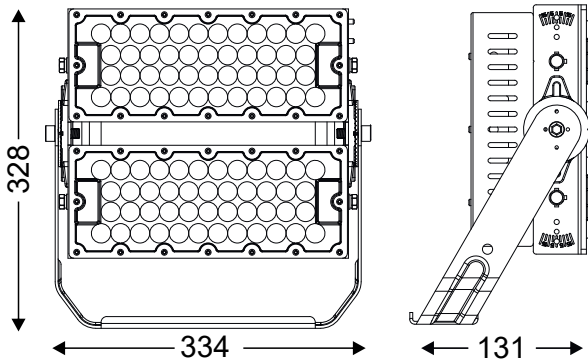

LED SMD ΠΡΟΒΟΛΕΑΣ ΥΨΗΛΗΣ ΙΣΧΥΟΣ

Κωδικός:  
**GLAD2405060**

5 ΕΤΗ  
ΕΓΓΥΗΣΗΣ

**Εφαρμογή**

- Κατάλληλο για τοποθέτηση σε εξωτερικό χώρο
- Ενδείκνυται για φωτισμό γηπέδων

**Τεχνικά Στοιχεία**

Υλικό Φωτιστικού	Φύλλο Αλουμινίου
Υλικό Οπτικού Συστήματος	Πολυκαρβονικό
Χρώμα	Μαύρο
Τάση Εισόδου	230V AC
Συχνότητα Εισόδου	50~60Hz
Συνολική Ισχύς	240W
Τύπος LED	PHILIPS LUMILEDS
Διάρκεια Ζωής	50.000 ώρες
Κατηγορία Προστασίας	CLASS I
Δείκτης Στεγανότητας	IP66
Βαθμός Κρούσης	IK10
Αντικεραυνική Προστασία	10kV
Θερμοκρασία Λειτουργίας	-40° ~ +45°
Τροφοδοτικό	MEANWELL
Ρυθμιζ. Φωτεινότητα	Όχι
Αντικαταστάσιμο LED / Τροφοδοτικό	Ναι / Ναι

**Φωτομετρικά Στοιχεία**

Θερμοκρασία Χρώματος	5000K
Φωτεινή Ροή LED	37200Lm
Διάχυση Φωτεινής Δέσμης	60° Συμμετρική
Δείκτης Χρωματ. Απόδοσης	≥70

**Ενεργειακά Στοιχεία**

Ενεργειακή Κλάση	C
Κατανάλωση Ενέργειας	240.0 kWh/1000h

Τα τεχνικά στοιχεία του προϊόντος ενδέχεται να διαφέρουν από τα αναγραφόμενα +/- 10%