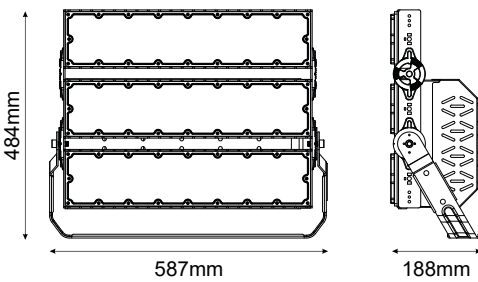

LED SMD ΠΡΟΒΟΛΕΑΣ ΥΨΗΛΗΣ ΙΣΧΥΟΣ

5<sup>ΕΤΗ</sup>  
ΕΓΓΥΗΣΗΣ

**Εφαρμογή**

- Κατάλληλο για τοποθέτηση σε εξωτερικό χώρο
- Ενδείκνυται για φωτισμό γηπέδων

**Τεχνικά Στοιχεία**

Υλικό Φωτιστικού	Φύλλο Αλουμινίου
Υλικό Οπτικού Συστήματος	Πολυκαρβονικό
Χρώμα	Μαύρο
Τάση Εισόδου	230V AC
Συχνότητα Εισόδου	50~60Hz
Συνολική Ισχύς	720W
Τύπος LED	PHILIPS LUMILEDS
Διάρκεια Ζωής	50.000 ώρες
Κατηγορία Προστασίας	CLASS I
Δείκτης Στεγανότητας	IP66
Βαθμός Κρούσης	IK10
Αντικεραυνική Προστασία	10kV
Θερμοκρασία Λειτουργίας	-40° ~ +45°
Τροφοδοτικό	MEANWELL
Ρυθμιζ. Φωτεινότητα	Όχι
Αντικαταστάσιμο LED / Τροφοδοτικό	Ναι / Ναι

**Φωτομετρικά Στοιχεία**

Θερμοκρασία Χρώματος	5000K
Φωτεινή Ροή LED	111600Lm
Διάχυση Φωτεινής Δέσμης	20° Συμμετρική
Δείκτης Χρωματ. Απόδοσης	≥70

**Ενεργειακά Στοιχεία**

Ενεργειακή Κλάση	C
Κατανάλωση Ενέργειας	720.0 kWh/1000h