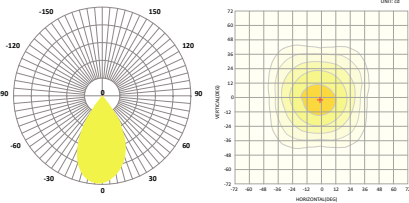

LED SMD ΠΡΟΒΟΛΕΑΣ ΥΨΗΛΗΣ ΙΣΧΥΟΣ

5<sup>ΕΤΗ</sup>  
ΕΓΓΥΗΣΗΣ

**Εφαρμογή**

- Κατάλληλο για τοποθέτηση σε εξωτερικό χώρο
- Ενδείκνυται για φωτισμό γηπέδων

**Τεχνικά Στοιχεία**

Υλικό Φωτιστικού	Φύλλο Αλουμινίου
Υλικό Οπτικού Συστήματος	Πολυκαρβονικό
Χρώμα	Μαύρο
Τάση Εισόδου	230V AC
Συχνότητα Εισόδου	50~60Hz
Συνολική Ισχύς	720W
Τύπος LED	PHILIPS LUMILEDS
Διάρκεια Ζωής	50.000 ώρες
Κατηγορία Προστασίας	CLASS I
Δείκτης Στεγανότητας	IP66
Βαθμός Κρούσης	IK10
Αντικεραυνική Προστασία	10kV
Θερμοκρασία Λειτουργίας	-40° ~ +45°
Τροφοδοτικό	MEANWELL
Ρυθμιζ. Φωτεινότητα	Όχι
Αντικαταστάσιμο LED / Τροφοδοτικό	Ναι / Ναι

**Φωτομετρικά Στοιχεία**

Θερμοκρασία Χρώματος	5000K
Φωτεινή Ροή LED	111600Lm
Διάχυση Φωτεινής Δέσμης	20° Συμμετρική
Δείκτης Χρωματ. Απόδοσης	≥70

**Ενεργειακά Στοιχεία**

Ενεργειακή Κλάση	C
Κατανάλωση Ενέργειας	720.0 kWh/1000h