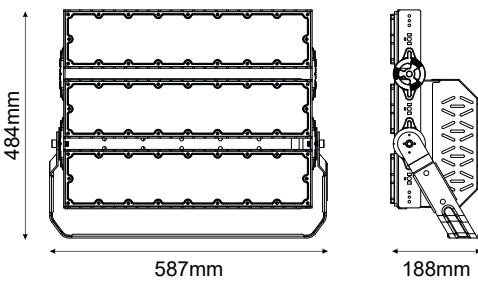

LED SMD ΠΡΟΒΟΛΕΑΣ ΥΨΗΛΗΣ ΙΣΧΥΟΣ

Κωδικός:  
**GLAD7205040**

5<sup>ΕΤΗ</sup>  
ΕΓΓΥΗΣΗΣ

**Εφαρμογή**

- Κατάλληλο για τοποθέτηση σε εξωτερικό χώρο
- Ενδείκνυται για φωτισμό γηπέδων

**Τεχνικά Στοιχεία**

Υλικό Φωτιστικού	Φύλλο Αλουμινίου
Υλικό Οπτικού Συστήματος	Πολυκαρβονικό
Χρώμα	Μαύρο
Τάση Εισόδου	230V AC
Συχνότητα Εισόδου	50~60Hz
Συνολική Ισχύς	720W
Τύπος LED	PHILIPS LUMILEDS
Διάρκεια Ζωής	50.000 ώρες
Κατηγορία Προστασίας	CLASS I
Δείκτης Στεγανότητας	IP66
Βαθμός Κρούσης	IK10
Αντικεραυνική Προστασία	10kV
Θερμοκρασία Λειτουργίας	-40° ~ +45°
Τροφοδοτικό	MEANWELL
Ρυθμιζ. Φωτεινότητα	Όχι
Αντικαταστάσιμο LED / Τροφοδοτικό	Ναι / Ναι

**Φωτομετρικά Στοιχεία**

Θερμοκρασία Χρώματος	5000K
Φωτεινή Ροή LED	111600Lm
Διάχυση Φωτεινής Δέσμης	40° Συμμετρική
Δείκτης Χρωματ. Απόδοσης	≥70

**Ενεργειακά Στοιχεία**

Ενεργειακή Κλάση	C
Κατανάλωση Ενέργειας	720.0 kWh/1000h