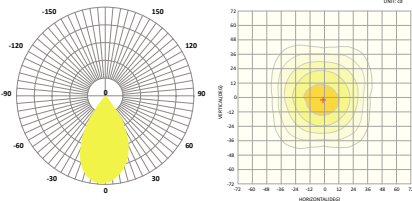

LED SMD ΠΡΟΒΟΛΕΑΣ ΥΨΗΛΗΣ ΙΣΧΥΟΣ

Κωδικός:  
**GLAD7205040**

5<sup>ΕΤΗ</sup>  
ΕΓΓΥΗΣΗΣ

**Εφαρμογή**

- Κατάλληλο για τοποθέτηση σε εξωτερικό χώρο
- Ενδείκνυται για φωτισμό γηπέδων

**Τεχνικά Στοιχεία**

Υλικό Φωτιστικού	Φύλλο Αλουμινίου
Υλικό Οπτικού Συστήματος	Πολυκαρβονικό
Χρώμα	Μαύρο
Τάση Εισόδου	230V AC
Συχνότητα Εισόδου	50~60Hz
Συνολική Ισχύς	720W
Τύπος LED	PHILIPS LUMILEDS
Διάρκεια Ζωής	50.000 ώρες
Κατηγορία Προστασίας	CLASS I
Δείκτης Στεγανότητας	IP66
Βαθμός Κρούσης	IK10
Αντικεραυνική Προστασία	10kV
Θερμοκρασία Λειτουργίας	-40° ~ +45°
Τροφοδοτικό	MEANWELL
Ρυθμιζ. Φωτεινότητα	Όχι
Αντικαταστάσιμο LED / Τροφοδοτικό	Ναι / Ναι

**Φωτομετρικά Στοιχεία**

Θερμοκρασία Χρώματος	5000K
Φωτεινή Ροή LED	111600Lm
Διάχυση Φωτεινής Δέσμης	40° Συμμετρική
Δείκτης Χρωματ. Απόδοσης	≥70

**Ενεργειακά Στοιχεία**

Ενεργειακή Κλάση	C
Κατανάλωση Ενέργειας	720.0 kWh/1000h