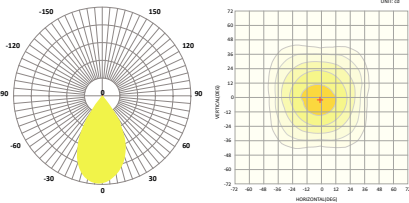

LED SMD ΠΡΟΒΟΛΕΑΣ ΥΨΗΛΗΣ ΙΣΧΥΟΣ

Κωδικός:
GLAD7205060

5^{ΕΤΗ}
ΕΓΓΥΗΣΗΣ

Εφαρμογή

- Κατάλληλο για τοποθέτηση σε εξωτερικό χώρο
- Ενδείκνυται για φωτισμό γηπέδων

Τεχνικά Στοιχεία

Υλικό Φωτιστικού	Φύλλο Αλουμινίου
Υλικό Οπτικού Συστήματος	Πολυκαρβονικό
Χρώμα	Μαύρο
Τάση Εισόδου	230V AC
Συχνότητα Εισόδου	50~60Hz
Συνολική Ισχύς	720W
Τύπος LED	PHILIPS LUMILEDS
Διάρκεια Ζωής	50.000 ώρες
Κατηγορία Προστασίας	CLASS I
Δείκτης Στεγανότητας	IP66
Βαθμός Κρούσης	IK10
Αντικεραυνική Προστασία	10kV
Θερμοκρασία Λειτουργίας	-40° ~ +45°
Τροφοδοτικό	MEANWELL
Ρυθμιζ. Φωτεινότητα	Όχι
Αντικαταστάσιμο LED / Τροφοδοτικό	Ναι / Ναι

Φωτομετρικά Στοιχεία

Θερμοκρασία Χρώματος	5000K
Φωτεινή Ροή LED	111600Lm
Διάχυση Φωτεινής Δέσμης	60° Συμμετρική
Δείκτης Χρωματ. Απόδοσης	≥70

Ενεργειακά Στοιχεία

Ενεργειακή Κλάση	C
Κατανάλωση Ενέργειας	720.0 kWh/1000h