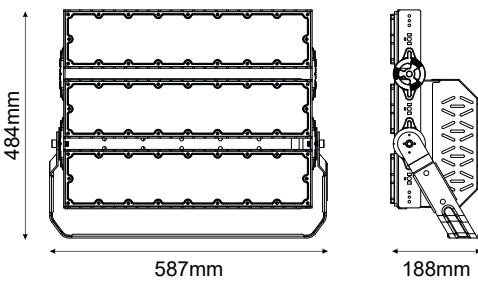

LED SMD ΠΡΟΒΟΛΕΑΣ ΥΨΗΛΗΣ ΙΣΧΥΟΣ

Κωδικός:
GLAD7205060

5^{ΕΤΗ}
ΕΓΓΥΗΣΗΣ

Εφαρμογή

- Κατάλληλο για τοποθέτηση σε εξωτερικό χώρο
- Ενδείκνυται για φωτισμό γηπέδων

Τεχνικά Στοιχεία

Υλικό Φωτιστικού	Φύλλο Αλουμινίου
Υλικό Οπτικού Συστήματος	Πολυκαρβονικό
Χρώμα	Μαύρο
Τάση Εισόδου	230V AC
Συχνότητα Εισόδου	50~60Hz
Συνολική Ισχύς	720W
Τύπος LED	PHILIPS LUMILEDS
Διάρκεια Ζωής	50.000 ώρες
Κατηγορία Προστασίας	CLASS I
Δείκτης Στεγανότητας	IP66
Βαθμός Κρούσης	IK10
Αντικεραυνική Προστασία	10kV
Θερμοκρασία Λειτουργίας	-40° ~ +45°
Τροφοδοτικό	MEANWELL
Ρυθμιζ. Φωτεινότητα	Όχι
Αντικαταστάσιμο LED / Τροφοδοτικό	Ναι / Ναι

Φωτομετρικά Στοιχεία

Θερμοκρασία Χρώματος	5000K
Φωτεινή Ροή LED	111600Lm
Διάχυση Φωτεινής Δέσμης	60° Συμμετρική
Δείκτης Χρωματ. Απόδοσης	≥70

Ενεργειακά Στοιχεία

Ενεργειακή Κλάση	C
Κατανάλωση Ενέργειας	720.0 kWh/1000h