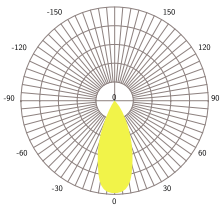

LED SMD ΠΡΟΒΟΛΕΑΣ ΥΨΗΛΗΣ ΙΣΧΥΟΣ

5 ΕΤΗ
ΕΓΓΥΗΣΗΣ

Εφαρμογή

- Κατάλληλο για τοποθέτηση σε εξωτερικό χώρο
- Ενδείκνυται για φωτισμό γηπέδων

188mm

587mm

632mm

Τεχνικά Στοιχεία

Υλικό Φωτιστικού	Φύλλο Αλουμινίου
Υλικό Οπτικού Συστήματος	Πολυκαρβονικό
Χρώμα	Μαύρο
Τάση Εισόδου	230V AC
Συχνότητα Εισόδου	50~60Hz
Συνολική Ισχύς	960W
Τύπος LED	PHILIPS Lumileds
Διάρκεια Ζωής	50.000 ώρες
Κατηγορία Προστασίας	CLASS I
Δείκτης Στεγανότητας	IP66
Βαθμός Κρούσης	IK10
Αντικεραμική Προστασία	10kV
Θερμοκρασία Λειτουργίας	-30° ~ +45°
LED Τροφοδοτικό	MEANWELL
Ρυθμιζ. Φωτεινότητα	Όχι
Αντικαταστάσιμο LED / Τροφοδοτικό	Ναι / Ναι

Φωτομετρικά Στοιχεία

Θερμοκρασία Χρώματος	5000K
Φωτεινή Ροή LED	148800Lm
Διάχυση Φωτεινής Δέσμης	40° Συμμετρική
Δείκτης Χρωματ. Απόδοσης	≥70

Ενεργειακά Στοιχεία

Ενεργειακή Κλάση	C
Κατανάλωση Ενέργειας	960.0 kWh/1000h