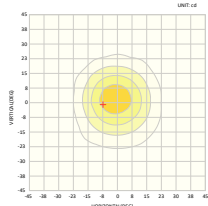

LED SMD ΠΡΟΒΟΛΕΑΣ ΥΨΗΛΗΣ ΙΣΧΥΟΣ

5 ΕΤΗ
ΕΓΓΥΗΣΗΣ

Εφαρμογή

- Κατάλληλο για τοποθέτηση σε εξωτερικό χώρο
- Ενδείκνυται για φωτισμό γηπέδων

188mm

587mm

632mm

Τεχνικά Στοιχεία

Υλικό Φωτιστικού	Φύλλο Αλουμινίου
Υλικό Οπτικού Συστήματος	Πολυκαρβονικό
Χρώμα	Μαύρο
Τάση Εισόδου	230V AC
Συχνότητα Εισόδου	50~60Hz
Συνολική Ισχύς	960W
Τύπος LED	PHILIPS Lumileds
Διάρκεια Ζωής	50.000 ώρες
Κατηγορία Προστασίας	CLASS I
Δείκτης Στεγανότητας	IP66
Βαθμός Κρούσης	IK10
Αντικεραμική Προστασία	10kV
Θερμοκρασία Λειτουργίας	-30° ~ +45°
LED Τροφοδοτικό	MEANWELL
Ρυθμιζ. Φωτεινότητα	Όχι
Αντικαταστάσιμο LED / Τροφοδοτικό	Ναι / Ναι

Φωτομετρικά Στοιχεία

Θερμοκρασία Χρώματος	5000K
Φωτεινή Ροή LED	148800Lm
Διάχυση Φωτεινής Δέσμης	40° Συμμετρική
Δείκτης Χρωματ. Απόδοσης	≥70

Ενεργειακά Στοιχεία

Ενεργειακή Κλάση	C
Κατανάλωση Ενέργειας	960.0 kWh/1000h