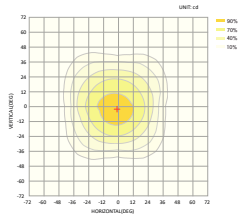

LED SMD ΠΡΟΒΟΛΕΑΣ ΥΨΗΛΗΣ ΙΣΧΥΟΣ

Κωδικός:
GLAD9605060

5 ΕΤΗ
ΕΓΓΥΗΣΗΣ

Εφαρμογή

- Κατάλληλο για τοποθέτηση σε εξωτερικό χώρο
- Ενδείκνυται για φωτισμό γηπέδων

188mm

587mm

632mm

Τεχνικά Στοιχεία

Υλικό Φωτιστικού	Φύλλο Αλουμινίου
Υλικό Οπτικού Συστήματος	Πολυκαρβονικό
Χρώμα	Μαύρο
Τάση Εισόδου	230V AC
Συχνότητα Εισόδου	50~60Hz
Συνολική Ισχύς	960W
Τύπος LED	PHILIPS Lumileds
Διάρκεια Ζωής	50.000 ώρες
Κατηγορία Προστασίας	CLASS I
Δείκτης Στεγανότητας	IP66
Βαθμός Κρούσης	IK10
Αντικεραυνική Προστασία	10kV
Θερμοκρασία Λειτουργίας	-30° ~ +45°
LED Τροφοδοτικό	MEANWELL
Ρυθμιζ. Φωτεινότητα	Όχι
Αντικαταστάσιμο LED / Τροφοδοτικό	Ναι / Ναι

Φωτομετρικά Στοιχεία

Θερμοκρασία Χρώματος	5000K
Φωτεινή Ροή LED	148800Lm
Διάχυση Φωτεινής Δέσμης	60° Συμμετρική
Δείκτης Χρωματ. Απόδοσης	≥70

Ενεργειακά Στοιχεία

Ενεργειακή Κλάση	C
Κατανάλωση Ενέργειας	960.0 kWh/1000h