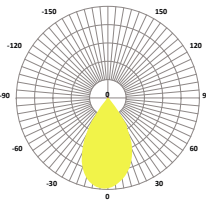

LED SMD ΠΡΟΒΟΛΕΑΣ ΥΨΗΛΗΣ ΙΣΧΥΟΣ

Κωδικός:
GLAD9605060

5 ΕΤΗ
ΕΓΓΥΗΣΗΣ

Εφαρμογή

- Κατάλληλο για τοποθέτηση σε εξωτερικό χώρο
- Ενδείκνυται για φωτισμό γηπέδων

188mm

587mm

632mm

Τεχνικά Στοιχεία

Υλικό Φωτιστικού	Φύλλο Αλουμινίου
Υλικό Οπτικού Συστήματος	Πολυκαρβονικό
Χρώμα	Μαύρο
Τάση Εισόδου	230V AC
Συχνότητα Εισόδου	50~60Hz
Συνολική Ισχύς	960W
Τύπος LED	PHILIPS Lumileds
Διάρκεια Ζωής	50.000 ώρες
Κατηγορία Προστασίας	CLASS I
Δείκτης Στεγανότητας	IP66
Βαθμός Κρούσης	IK10
Αντικεραυνική Προστασία	10kV
Θερμοκρασία Λειτουργίας	-30° ~ +45°
LED Τροφοδοτικό	MEANWELL
Ρυθμιζ. Φωτεινότητα	Όχι
Αντικαταστάσιμο LED / Τροφοδοτικό	Ναι / Ναι

Φωτομετρικά Στοιχεία

Θερμοκρασία Χρώματος	5000K
Φωτεινή Ροή LED	148800Lm
Διάχυση Φωτεινής Δέσμης	60° Συμμετρική
Δείκτης Χρωματ. Απόδοσης	≥70

Ενεργειακά Στοιχεία

Ενεργειακή Κλάση	C
Κατανάλωση Ενέργειας	960.0 kWh/1000h