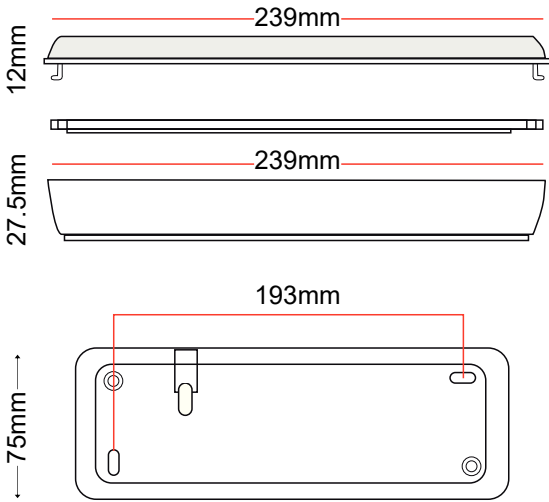

LED ΦΩΤΙΣΤΙΚΟ ΑΣΦΑΛΕΙΑΣ-ΕΦΕΔΡΙΚΟΥ

Κωδικός:
HAPES260**2** ΕΤΗ
ΕΓΓΥΗΣΗΣ
(1. ΕΤΟΣ ΕΓΓΥΗΣΗ ΓΙΑ ΤΗΝ ΜΠΑΤΑΡΙΑ)**Εφαρμογή**

• Αυτό το φωτιστικό είναι κατάλληλο για τοποθέτηση σε εσωτερικό χώρο και ενδείκνυται για εφεδρικό φωτισμό

• Επίτοιχη εγκατάσταση

● Πράσινη ενδεικτική λυχνία λειτουργίας

● Κόκκινη ενδεικτική λυχνία φόρτισης

Τεχνικά Στοιχεία

Υλικό Περιβλήματος	Θερμοπλαστικό (ABS)
Υλικό Οπτικού Συστήματος	Πλαστικό
Χρώμα	Λευκό
Τάση Εισόδου	230V AC
Συχνότητα Εισόδου	50~60Hz
Συνολική Ισχύς	1.5W
Τύπος LED	SMD2835
Διάρκεια Ζωής	30.000 ώρες
Κατηγορία Προστασίας	CLASS II
Δείκτης Στεγανότητας	IP20
Θερμοκρασία Λειτουργίας	-10 ~ +50 C°
Μετασχηματιστής	Ναι (Εντός)
Ρυθμιζ. Φωτεινότητα	Όχι
Αντικαταστάσιμη πηγή φωτός	Όχι
Καλώδιο	Όχι
Μπαταρία	3.6V / 0.3Ah Ni-Cd
Αυτονομία	1.5 ώρα
Λειτουργία	Μη συνεχούς
Μέγιστη απόσταση θέσης	12μ

Φωτομετρικά Στοιχεία

Θερμοκρασία Χρώματος	6000K
Φωτεινή Ροή	100Lm
Διάχυση Φωτεινής Δέσμης	120°
Δείκτης Χρωματ. Απόδοσης	≥80

Ενεργειακά Στοιχεία

Κατανάλωση Ενέργειας	1.5 kWh/1000h
----------------------	---------------

Τα τεχνικά στοιχεία του προϊόντος ενδέχεται να διαφέρουν από τα αναγραφόμενα +/- 10%