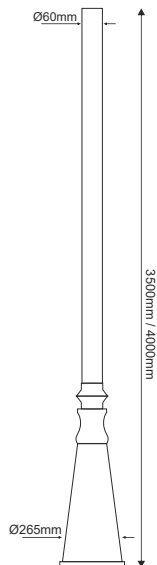

ΜΕΤΑΛΛΙΚΟΣ ΙΣΤΟΣ

3μ.

Κωδικός:
H1073STBMS

Τεχνικά Στοιχεία

- Ιστός από γαλβανισμένο ατσάλι
- Κορυφή $\varnothing 60$, βάση $\varnothing 100 \rightarrow \varnothing 265$ mm
- Ηλεκτροστατική βαφή RAL6005 ή RAL9005
- Με θυρίδα ελέγχου
- Βάση έδρασης από γαλβανισμένο ατσάλι

Περιγραφή

Ιδανικός ιστός για τοποθέτηση σε πλατείες, πεζόδρομους, κήπους, πάρκα

AMM3

Ακροκιβώτιο ιστού κενό

DY02060305

Ασφάλεια MCB 1P C6 6KA 1M

Τα τεχνικά στοιχεία του προϊόντος ενδέχεται να διαφέρουν από τα αναγραφόμενα +/- 10%