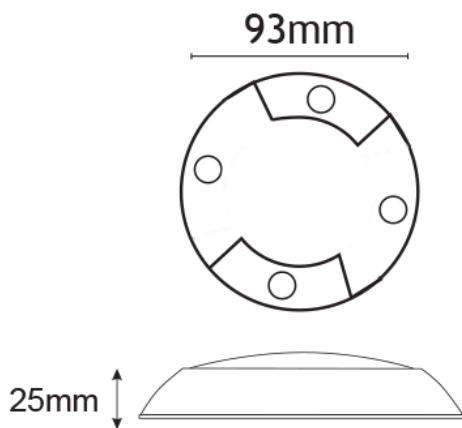

ΚΑΛΥΜΜΑ ΠΛΑΚΕΤΑΣ LED

Τεχνικά Στοιχεία

Υλικό Περιβλήματος **Αλουμίνιο**

Δέσμη Φώτος **2**

Τα τεχνικά στοιχεία του προϊόντος ενδέχεται να διαφέρουν από τα αναγραφόμενα +/- 10%