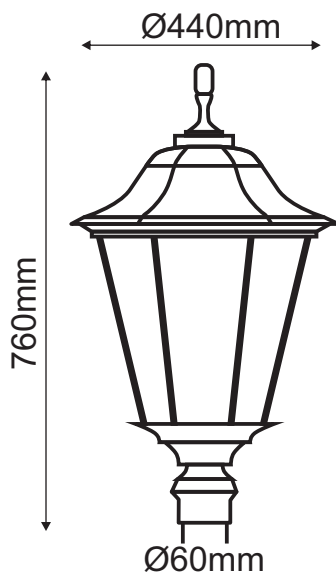

Εφαρμογή

- Κατάλληλο για φωτισμό πλατείας και πάρκου

Τα τεχνικά στοιχεία του προϊόντος ενδέχεται να διαφέρουν από τα αναγραφόμενα +/- 10%