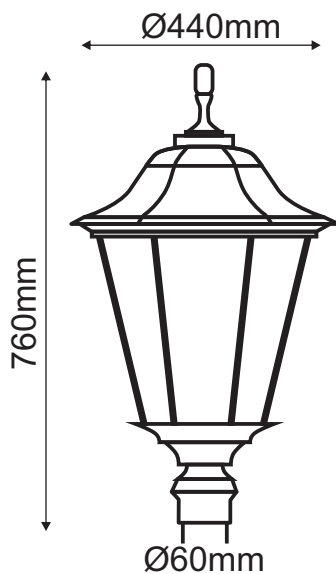

Εφαρμογή

- Κατάλληλο για φωτισμό πλατείας και πάρκου

Τα τεχνικά στοιχεία του προϊόντος ενδέχεται να διαφέρουν από τα αναγραφόμενα +/- 10%