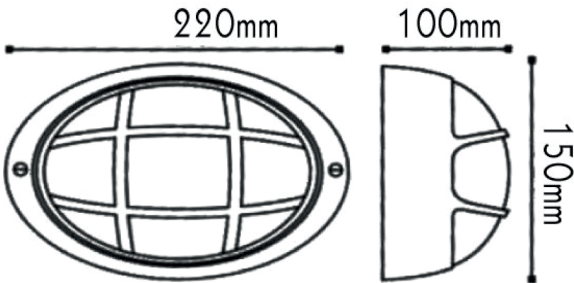

ΦΩΤΙΣΤΙΚΑ ΕΠΙΤΟΙΧΑ

Κωδικός:
HI5074WMS

Τεχνικά Στοιχεία

Τάση (Volt) **230V AC**

Αριθμός Λαμπτήρων **1**

Κάλυκας - Ντουϊ **E27**

Υλικό (κύριο) **Αλουμίνιο**

Υλικό (δευτερεύον) **Γυαλί**

IP- Δείκτης Προστασίας από Υγρά και Σκόνη **Ip45**

Χρώμα (κύριο) **Αμμόδες Λευκό**

Σχήμα **Οβάλ**

Τύπος Φωτιστικού **Συμβατικό**

Εφαρμογή

- Κατάλληλο για τοποθέτηση σε εξωτερικό χώρο

Τα τεχνικά στοιχεία του προϊόντος ενδέχεται να διαφέρουν από τα αναγραφόμενα +/- 10%