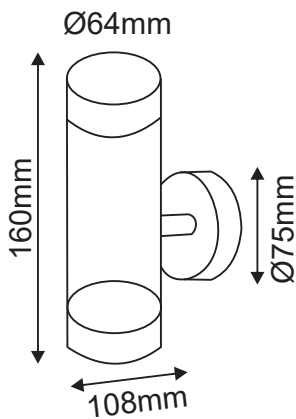

ΣΠΟΤ GU10 2 ΔΕΣΜΕΩΝ

Κωδικός:
HI7031B

2 ΕΤΗ
ΕΓΓΥΗΣΗΣ

Τεχνικά Στοιχεία

Υλικό Περιβλήματος **Αλουμίνιο**

Υλικό Οπτικού Συστήματος **Πυρίμαχο Γυαλί**

Χρώμα **Μαύρο**

Τάση Εισόδου **230VAC**

Τύπος Ντουί **2xGU10 (max 35W)**

Δείκτης Στεγανότητας **IP54**

Σχήμα **Κυκλικό**

Τύπος Φωτιστικού **Συμβατικό**

Δέσμη Φωτισμού **Κατεύθυνση 2 Δέσμεων**

Εφαρμογή

Αυτό το φωτιστικό είναι κατάλληλο για τοποθέτηση σε εξωτερικό χώρο.

Τα τεχνικά στοιχεία του προϊόντος ενδέχεται να διαφέρουν από τα αναγραφόμενα +/- 10%