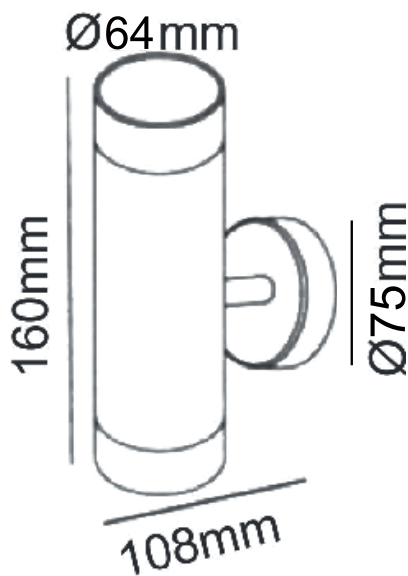

### Τεχνικά Στοιχεία

Υλικό Περιβλήματος **Αλουμίνιο + Γυαλί**

Χρώμα **Λευκό**

Τάση Εισόδου **230V AC**

Συνολική Ισχύς **35W**

Δείκτης Στεγανότητας **IP54**

Τύπος Ντουί **1xGU10**

ΠΥΡΙΜΑΧΟ ΓΥΑΛΙ

Τα τεχνικά στοιχεία του προϊόντος ενδέχεται να διαφέρουν από τα αναγραφόμενα +/- 10%