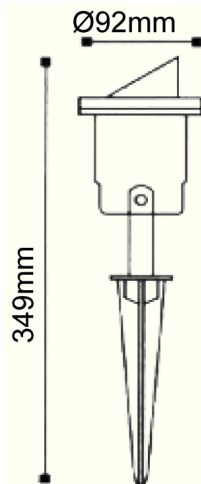

ΦΩΤΙΣΤΙΚΟ ΔΑΠΕΔΟΥ

2 ΕΤΗ
ΕΓΓΥΗΣΗΣ

Τεχνικά Στοιχεία

Υλικό Περιβλήματος	Αλουμίνιο
Υλικό Οπτικού Συστήματος	Πυρίμαχο Γυαλί
Χρώμα	Αμμόδες Γκρι
Τάση Εισόδου	230V AC
Συχνότητα Εισόδου	50~60Hz
Τύπος Ντουί	1×GU10
Κατηγορία Προστασίας	CLASS I 
Δείκτης Στεγανότητας	IP65

Εφαρμογή

Αυτό το φωτιστικό είναι κατάλληλο για τοποθέτηση σε εξωτερικό χώρο.

Τα τεχνικά στοιχεία του προϊόντος ενδέχεται να διαφέρουν από τα αναγραφόμενα +/- 10%