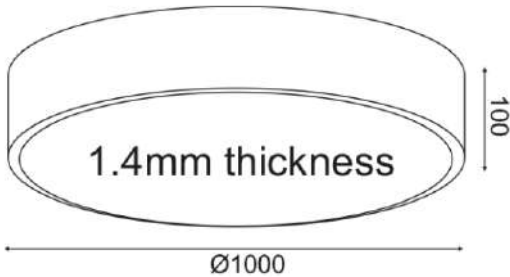

Εφαρμογή

• Κατάλληλο για τοποθέτηση σε εσωτερικό χώρο

Τα τεχνικά στοιχεία του προϊόντος ενδέχεται να διαφέρουν από τα αναγραφόμενα +/- 10%
Ο λαμπτήρας δεν συμπεριλαμβάνεται

ΑΠΟΣΤΟΛΙΔΗΣ Α.Ε.Β.Ε.
ΒΙ.Π.Ε. Σερρών | 62100 Σέρρες, Ελλάδα
Τ. +30 23210 77020-21 | Φ. +30 23210 77022
info@acalight.gr | www.acalight.gr