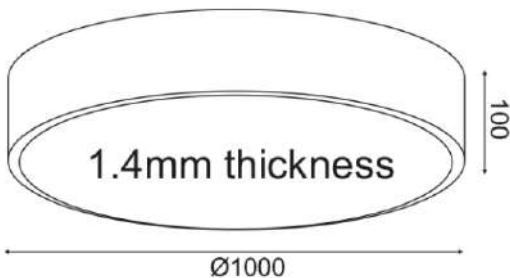

Εφαρμογή

• Κατάλληλο για τοποθέτηση σε εσωτερικό χώρο

Τα τεχνικά στοιχεία του προϊόντος ενδέχεται να διαφέρουν από τα αναγραφόμενα +/- 10%
Ο λαμπτήρας δεν συμπεριλαμβάνεται

ΑΠΟΣΤΟΛΙΔΗΣ Α.Ε.Β.Ε.
ΒΙ.Π.Ε. Σερρών | 62100 Σέρρες, Ελλάδα
Τ. +30 23210 77020-21 | Φ. +30 23210 77022
info@acalight.gr | www.acalight.gr