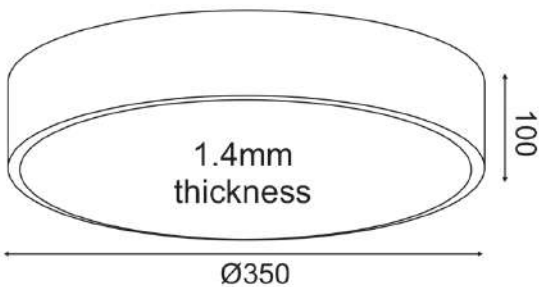

Εφαρμογή

• Κατάλληλο για τοποθέτηση σε εσωτερικό χώρο

Τα τεχνικά στοιχεία του προϊόντος ενδέχεται να διαφέρουν από τα αναγραφόμενα +/- 10%
Ο λαμπτήρας δεν συμπεριλαμβάνεται

ΑΠΟΣΤΟΛΙΔΗΣ Α.Ε.Β.Ε.
ΒΙ.Π.Ε. Σερρών | 62100 Σέρρες, Ελλάδα
Τ. +30 23210 77020-21 | Φ. +30 23210 77022
info@acalight.gr | www.acalight.gr