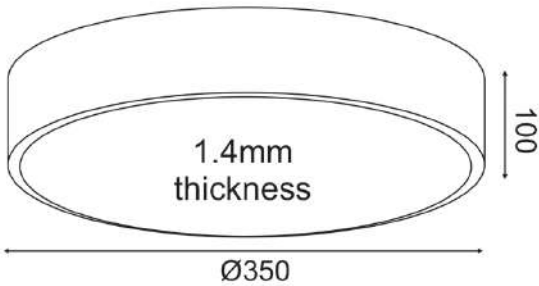

LED ΟΡΟΦΗΣ ΦΩΤΙΣΤΙΚΟ (OPTIMUS)

Κωδικός:
HM29LEDC35WHCCT**3** ΕΤΗ
ΕΓΓΥΗΣΗΣ**Τεχνικά Στοιχεία**Υλικό **Μέταλλο + PMMA**Χρώμα **Λευκό ματ**Τάση (Volt) **230V AC**Ισχύς **32W**Δείκτης Προστασίας από Υγρά και Σκόνη **IP20****Φωτομετρικά Δεδομένα**Θερμοκρασία Χρώματος (Kelvin) **CCT 3000-4000-6000K**Φωτεινή Ροή (Lumen) **3180lm**Δείκτης Χρωματικής Απόδοσης (CRI) **Ra>80****Ενεργειακά Δεδομένα**Ενεργειακή Κλάση **E****Εφαρμογή**

- Κατάλληλο για τοποθέτηση σε εσωτερικό χώρο

Τα τεχνικά στοιχεία του προϊόντος ενδέχεται να διαφέρουν από τα αναγραφόμενα +/- 10%
Ο λαμπτήρας δεν συμπεριλαμβάνεται