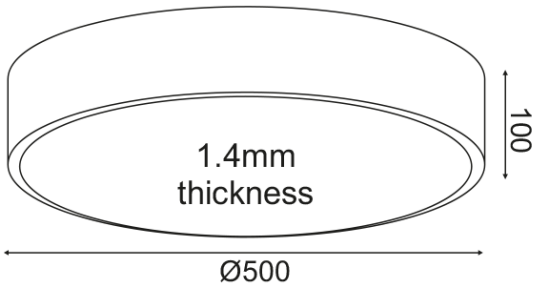

LED ΟΡΟΦΗΣ ΦΩΤΙΣΤΙΚΟ (OPTIMUS)

Κωδικός:
HM29LEDC50BKCT**3** ΕΤΗ
ΕΓΓΥΗΣΗΣ

Τεχνικά Στοιχεία

Υλικό **Μέταλλο + PMMA**Χρώμα **Μαύρο ματ**Τάση (Volt) **230V AC**Ισχύς **50W**Δείκτης Προστασίας από Υγρά και Σκόνη **IP20**

Φωτομετρικά Δεδομένα

Θερμοκρασία Χρώματος (Kelvin) **CCT 3000-4000-6000K**Φωτεινή Ροή (Lumen) **4800Lm**Δείκτης Χρωματικής Απόδοσης (CRI) **Ra>80**

Ενεργειακά Δεδομένα

Ενεργειακή Κλάση **E**

Εφαρμογή

- Κατάλληλο για τοποθέτηση σε εσωτερικό χώρο