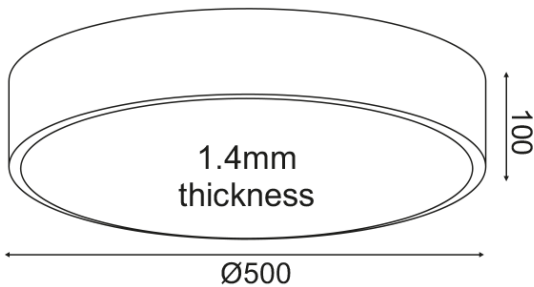

Εφαρμογή

- Κατάλληλο για τοποθέτηση σε εσωτερικό χώρο

Τα τεχνικά στοιχεία του προϊόντος ενδέχεται να διαφέρουν από τα αναγραφόμενα +/- 10%
Ο λαμπτήρας δεν συμπεριλαμβάνεται

ΑΠΟΣΤΟΛΙΔΗΣ Α.Ε.Β.Ε.
ΒΙ.Π.Ε. Σερρών | 62100 Σέρρες, Ελλάδα
Τ. +30 23210 77020-21 | Φ. +30 23210 77022
info@acalight.gr | www.acalight.gr