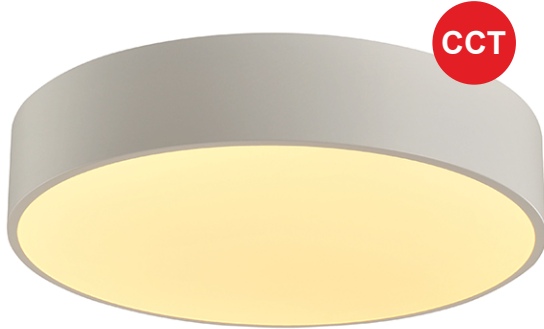

LED ΟΡΟΦΗΣ ΦΩΤΙΣΤΙΚΟ (OPTIMUS)

Κωδικός:
HM29LEDC50WHCCT

3 ΕΤΗ
ΕΓΓΥΗΣΗΣ

Τεχνικά Στοιχεία

Υλικό **Μέταλλο + PMMA**

Χρώμα **Λευκό ματ**

Τάση (Volt) **230V AC**

Ισχύς **50W**

Δείκτης Προστασίας από Υγρά και Σκόνη **IP20**

Φωτομετρικά Δεδομένα

Θερμοκρασία Χρώματος (Kelvin) **CCT 3000-4000-6000K**

Φωτεινή Ροή (Lumen) **4800Lm**

Δείκτης Χρωματικής Απόδοσης (CRI) **Ra>80**

Ενεργειακά Δεδομένα

Ενεργειακή Κλάση **E**