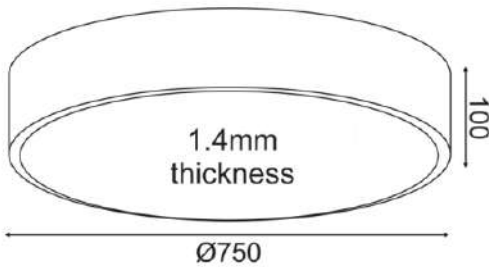

Εφαρμογή

• Κατάλληλο για τοποθέτηση σε εσωτερικό χώρο

Τα τεχνικά στοιχεία του προϊόντος ενδέχεται να διαφέρουν από τα αναγραφόμενα +/- 10%
Ο λαμπτήρας δεν συμπεριλαμβάνεται

ΑΠΟΣΤΟΛΙΔΗΣ Α.Ε.Β.Ε.
ΒΙ.Π.Ε. Σερρών | 62100 Σέρρες, Ελλάδα
Τ. +30 23210 77020-21 | Φ. +30 23210 77022
info@acalight.gr | www.acalight.gr