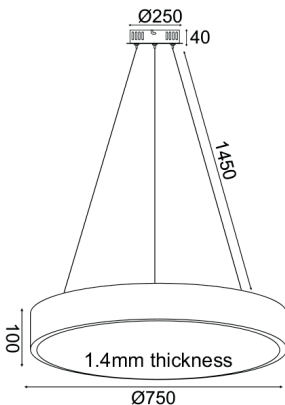

Εφαρμογή

• Κατάλληλο για τοποθέτηση σε εσωτερικό χώρο

Τα τεχνικά στοιχεία του προϊόντος ενδέχεται να διαφέρουν από τα αναγραφόμενα +/- 10%

Ο λαμπτήρας δεν συμπεριλαμβάνεται

ΑΠΟΣΤΟΛΙΔΗΣ Α.Ε.Β.Ε.
ΒΙ.Π.Ε. Σερρών | 62100 Σέρρες, Ελλάδα
Τ. +30 23210 77020-21 | Φ. +30 23210 77022
info@acalight.gr | www.acalight.gr