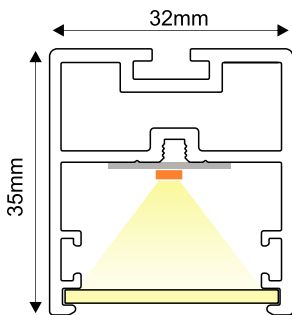

LED ΓΡΑΜΜΙΚΟ ΦΩΤΙΣΤΙΚΟ

Κωδικός:
HOLY223006S

5^{ETH}
ΕΓΓΥΗΣΗ

TRIDONIC

Τεχνικά Στοιχεία

Υλικό Φωτιστικού	Ανοδιωμένο Αλουμίνιο
Υλικό Οπτικού Συστήματος	Οπάλ Σιλικόνης
Χρώμα	Κατόπιν Επιλογής
Τάση Εισόδου	230V AC
Συχνότητα Εισόδου	50~60Hz
Συνολική Ισχύς	22W
Τύπος LED	SMD LED MODULE
Διάρκεια Ζωής	72.000 ώρες
Κατηγορία Προστασίας	CLASS I (⊕)
Δείκτης Στεγανότητας	IP20
Θερμοκρασία Λειτουργίας	-20° ~ +50°
Τροφοδοτικό LED	Συμπεριλαμβάνεται
Ρυθμιζ. Φωτεινότητα	Όχι
Αντικαταστάσιμο LED / Τροφοδοτικό	Ναι / Ναι

DRIVER BOX (Ø350x40mm)

Εφαρμογή

- Κατάλληλο για εγκατάσταση σε εσωτερικό χώρο

Φωτομετρικά Στοιχεία

Θερμοκρασία Χρώματος	3000K
Φωτεινή Ροή LED	1480Lm
Διάχυση Φωτεινής Δέσμης	120° Symmetrical
Δέσμευση Φωτός Καλύμματος	50%
Δείκτης Χρωματ. Απόδοσης	≥80