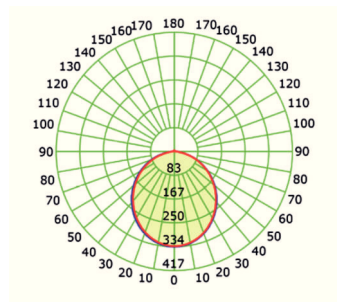

LED ΓΡΑΜΜΙΚΟ ΦΩΤΙΣΤΙΚΟ

Κωδικός:
HOLY223006S

5^{ETH}
ΕΓΓΥΗΣΗ

TRIDONIC

Τεχνικά Στοιχεία

Υλικό Φωτιστικού	Ανοδιωμένο Αλουμίνιο
Υλικό Οπτικού Συστήματος	Οπάλ Σιλικόνης
Χρώμα	Κατόπιν Επιλογής
Τάση Εισόδου	230V AC
Συχνότητα Εισόδου	50~60Hz
Συνολική Ισχύς	22W
Τύπος LED	SMD LED MODULE
Διάρκεια Ζωής	72.000 ώρες
Κατηγορία Προστασίας	CLASS I (⊕)
Δείκτης Στεγανότητας	IP20
Θερμοκρασία Λειτουργίας	-20° ~ +50°
Τροφοδοτικό LED	Συμπεριλαμβάνεται
Ρυθμιζ. Φωτεινότητα	Όχι
Αντικαταστάσιμο LED / Τροφοδοτικό	Ναι / Ναι

DRIVER BOX (Ø350x40mm)

Εφαρμογή

- Κατάλληλο για εγκατάσταση σε εσωτερικό χώρο

Φωτομετρικά Στοιχεία

Θερμοκρασία Χρώματος	3000K
Φωτεινή Ροή LED	1480Lm
Διάχυση Φωτεινής Δέσμης	120° Symmetrical
Δέσμευση Φωτός Καλύμματος	50%
Δείκτης Χρωματ. Απόδοσης	≥80