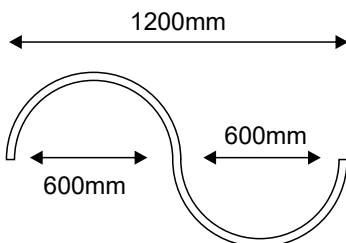

LED ΓΡΑΜΜΙΚΟ ΦΩΤΙΣΤΙΚΟ

Κωδικός:
HOLY223006S

5^{ETH}
ΕΓΓΥΗΣΗ

TRIDONIC

Τεχνικά Στοιχεία

Υλικό Φωτιστικού	Ανοδιωμένο Αλουμίνιο
Υλικό Οπτικού Συστήματος	Οπάλ Σιλικόνης
Χρώμα	Κατόπιν Επιλογής
Τάση Εισόδου	230V AC
Συχνότητα Εισόδου	50~60Hz
Συνολική Ισχύς	22W
Τύπος LED	SMD LED MODULE
Διάρκεια Ζωής	72.000 ώρες
Κατηγορία Προστασίας	CLASS I (⊕)
Δείκτης Στεγανότητας	IP20
Θερμοκρασία Λειτουργίας	-20° ~ +50°
Τροφοδοτικό LED	Συμπεριλαμβάνεται
Ρυθμιζ. Φωτεινότητα	Όχι
Αντικαταστάσιμο LED / Τροφοδοτικό	Ναι / Ναι

DRIVER BOX (Ø350x40mm)

Εφαρμογή

- Κατάλληλο για εγκατάσταση σε εσωτερικό χώρο

Φωτομετρικά Στοιχεία

Θερμοκρασία Χρώματος	3000K
Φωτεινή Ροή LED	1480Lm
Διάχυση Φωτεινής Δέσμης	120° Symmetrical
Δέσμευση Φωτός Καλύμματος	50%
Δείκτης Χρωματ. Απόδοσης	≥80