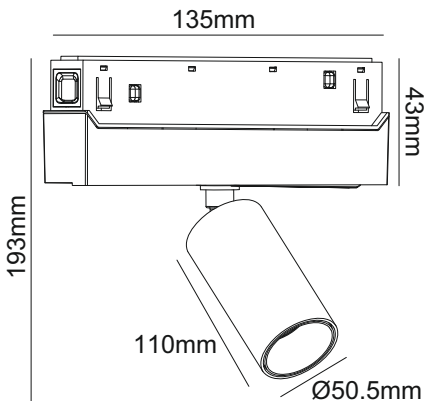

ΜΑΓΝΗΤΙΚΟ ΦΩΤΙΣΤΙΚΟ ΡΑΓΑΣ

Κωδικός:
HUBE1230W

3 ΕΤΗ
ΕΓΓΥΗΣΗΣ

OSRAM

Τεχνικά Στοιχεία

Υλικό Περιβλήματος	Αλουμίνιο
Χρώμα	Αμώδες Λευκό
Τάση Εισόδου	48V DC
Συχνότητα Εισόδου	50~60Hz
Συνολική Ισχύς	12W
Τύπος LED	COB (LM80)
Διάρκεια Ζωής	30.000 ώρες
Κατηγορία Προστασίας	CLASS III
Δείκτης Στεγανότητας	IP20
LED Τροφοδοτικό	Ναι
Ρυθμιζ. Φωτεινότητα	Όχι
Αντικαταστάσιμο LED / Τροφοδοτικό	Όχι / Ναι

Εφαρμογή

- Κατάλληλο για τοποθέτηση σε εσωτερικό χώρο

Φωτομετρικά Στοιχεία

Θερμοκρασία Χρώματος	3000K
Φωτεινή Ροή	750lm
Διάχυση Φωτεινής Δέσμης	36°
Δείκτης Χρωματ. Απόδοσης	90

Ενεργειακά Στοιχεία

Ενεργειακή Κλάση	F
Κατανάλωση Ενέργειας	12.0 kWh/1000h

Τα τεχνικά στοιχεία του προϊόντος ενδέχεται να διαφέρουν από τα αναγραφόμενα +/- 10%